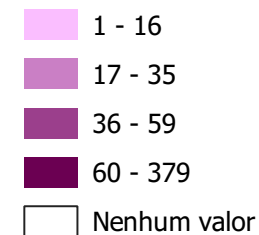

Domicílios de uso ocasional por bairro - Jundiaí (SP), Censo 2010

Limites dos bairros

Quantidade por bairro*:

*Divisão das classes por quartis

Escala 1:160000

Elaboração: Rodrigo Oliveira, NEXO 2022
 Fonte: IBGE - Censo 2010 (aplicada a ponderação da UGPUMA, revisada pela NEXO, para transposição de dados do nível dos setores para os bairros)