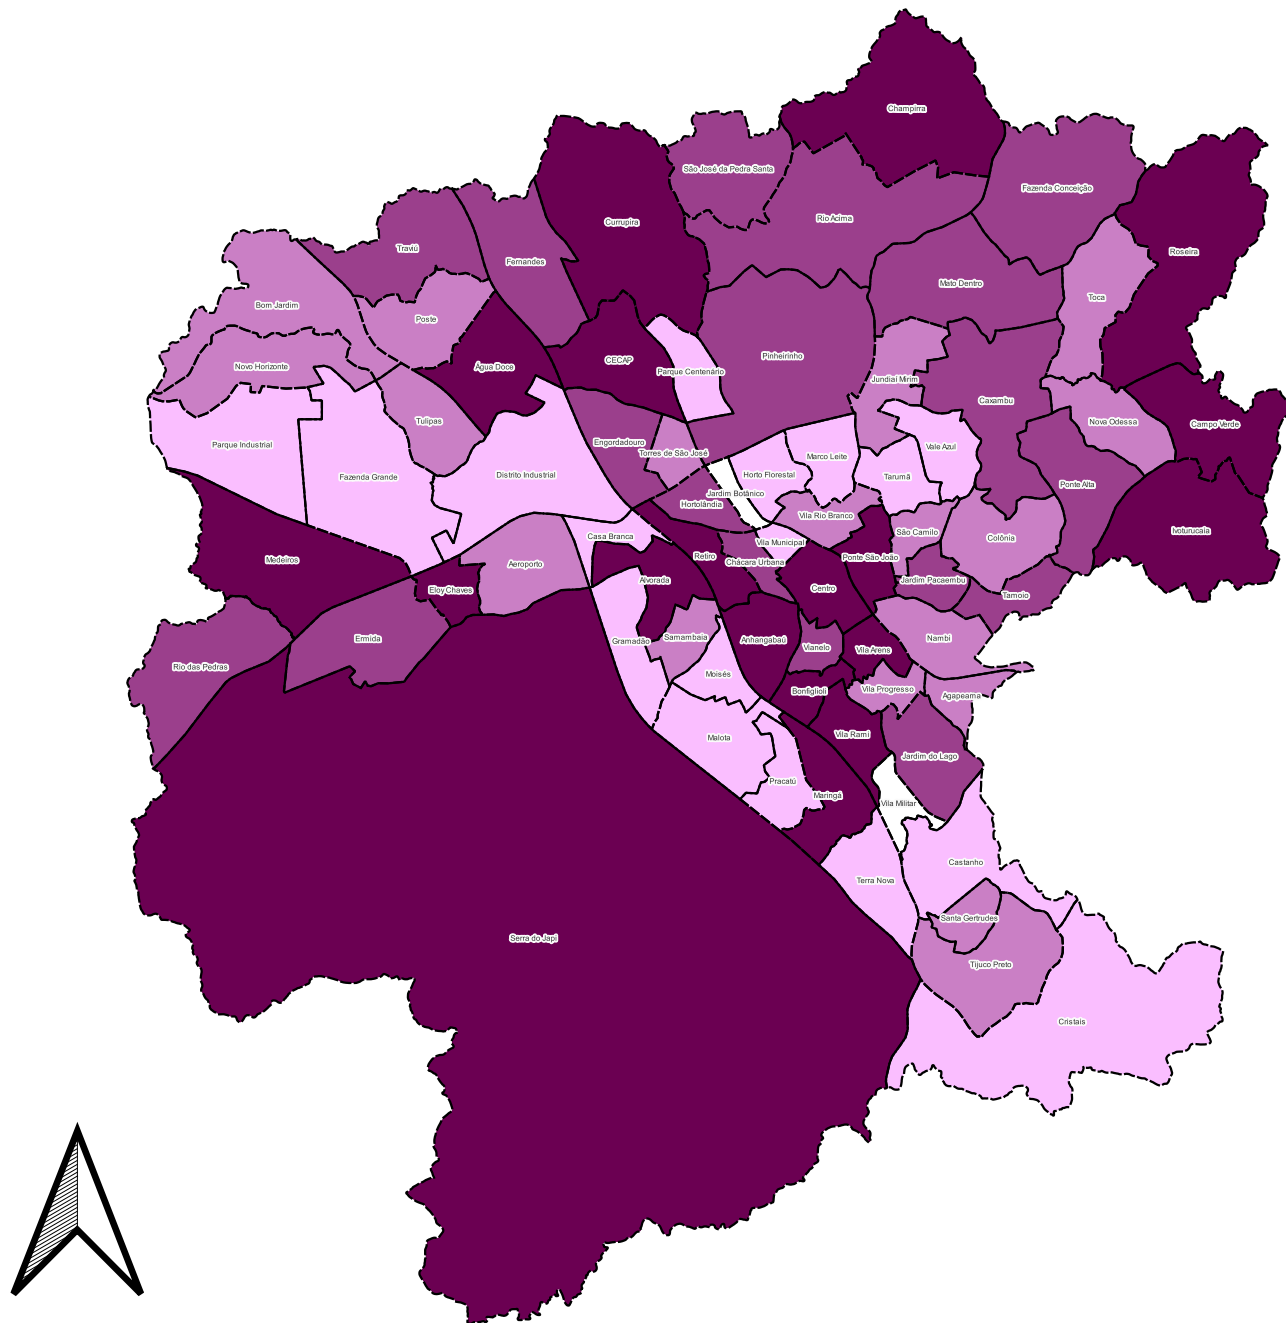

Domicílios de uso ocasional por bairro - Jundiaí (SP), Censo 2010

Limites dos bairros

Quantidade por bairro*:

*Divisão das classes por quartis

Escala 1:160000

Elaboração: Rodrigo Oliveira, NEXO 2022
 Fonte: IBGE - Censo 2010 (aplicada a ponderação da UGPUMA, revisada pela NEXO, para transposição de dados do nível dos setores para os bairros)

SRC: SIRGAS 2000 / UTM zone 23S

Domicílios de uso ocasional por bairro - Jundiá (SP), Censo 2010

Elaboração: Rodrigo Oliveira, NEXO 2022

Fonte: IBGE - Censo 2010 (aplicada a ponderação da UGPUMA, revisada pela NEXO, para transposição de dados do nível dos setores para os bairros)