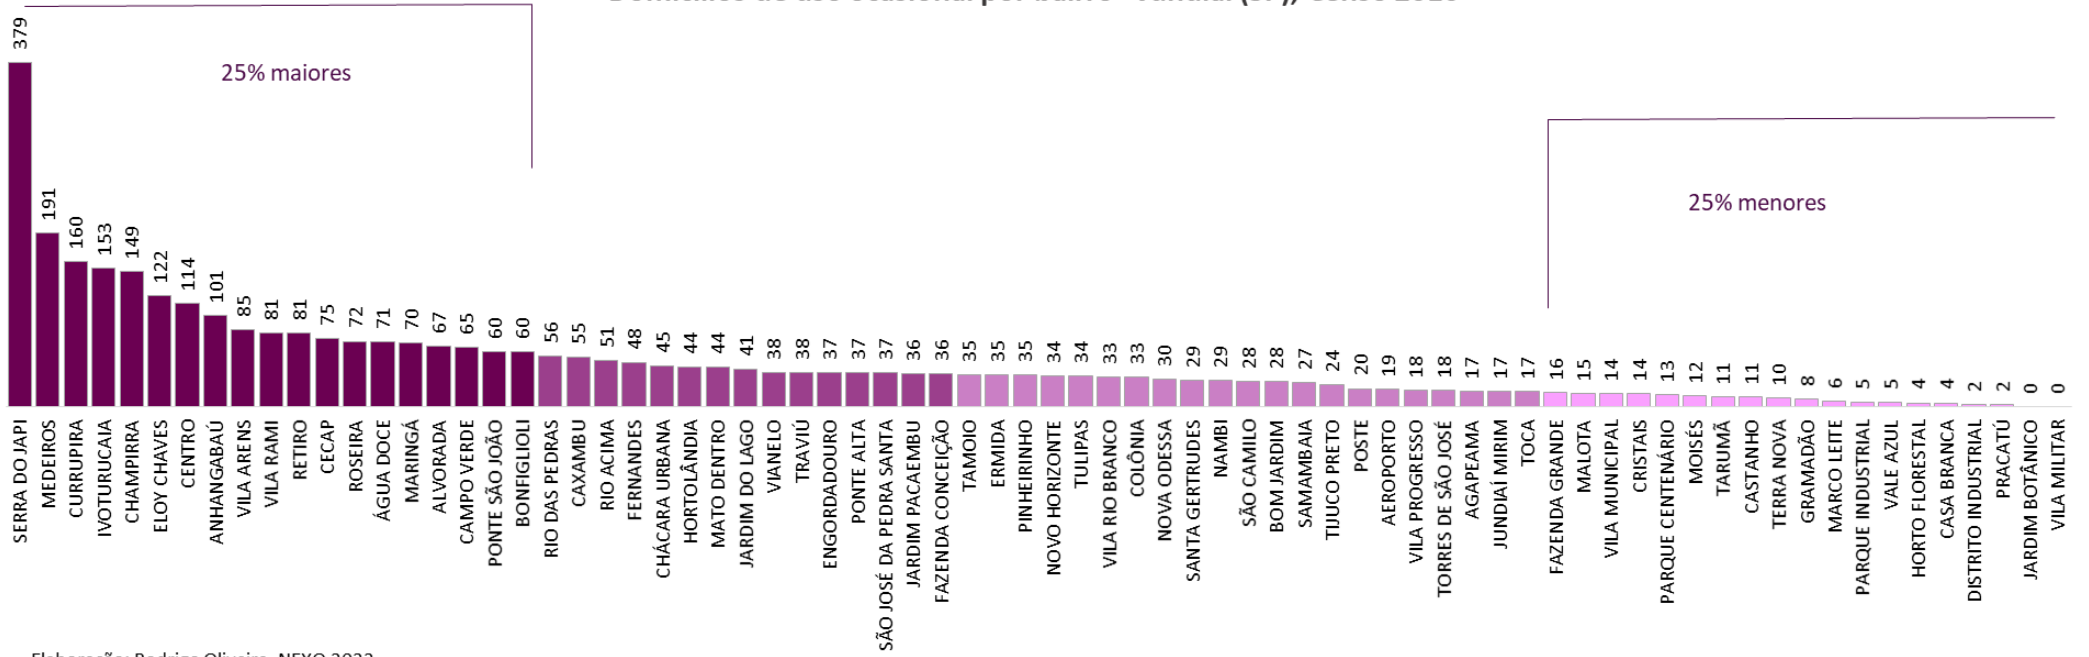

Domicílios de uso ocasional por bairro - Jundiaí (SP), Censo 2010

Limites dos bairros

Quantidade por bairro*:

*Divisão das classes por quartis

Escala 1:160000

Elaboração: Rodrigo Oliveira, NEXO 2022
 Fonte: IBGE - Censo 2010 (aplicada a ponderação da UGPUMA, revisada pela NEXO, para transposição de dados do nível dos setores para os bairros)

SRC: SIRGAS 2000 / UTM zone 23S

Domicílios de uso ocasional por bairro - Jundiá (SP), Censo 2010

Elaboração: Rodrigo Oliveira, NEXO 2022

Fonte: IBGE - Censo 2010 (aplicada a ponderação da UGPUMA, revisada pela NEXO, para transposição de dados do nível dos setores para os bairros)