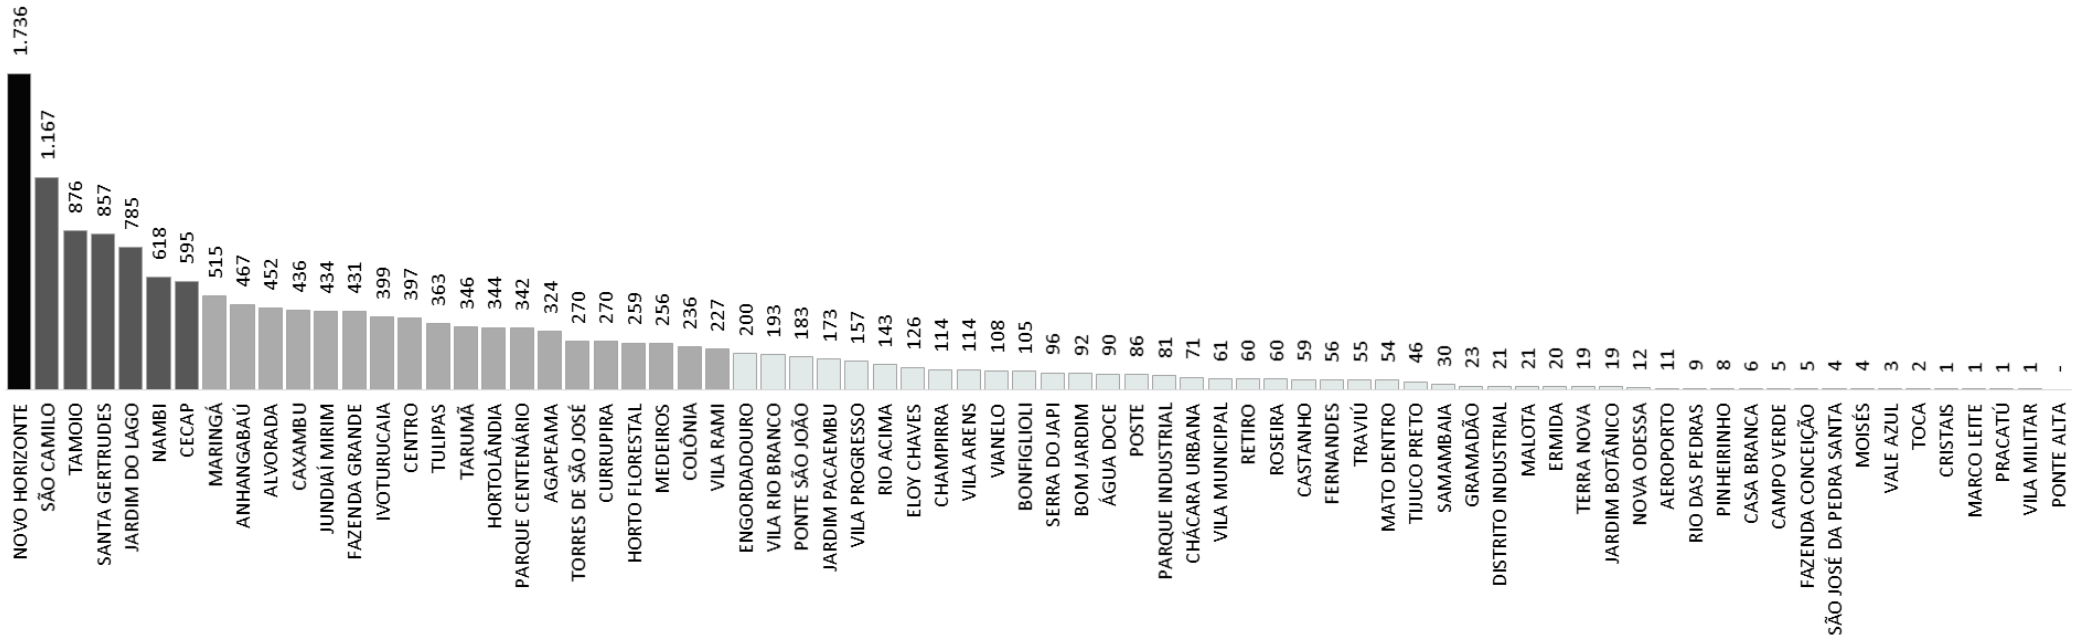

Famílias no CadÚnico por bairro - Jundiá (SP), 08/2022

Elaboração: Rodrigo Oliveira, NEXO 2022

Fonte: CECAD Jundiá (agosto de 2022)

Famílias no CadÚnico por áreas de CRAS

Central	3.443
Oeste	3.377
Nordeste	2.822
Leste	2.381
Sul	2.186
Norte	2.002
Total Geral	16.211