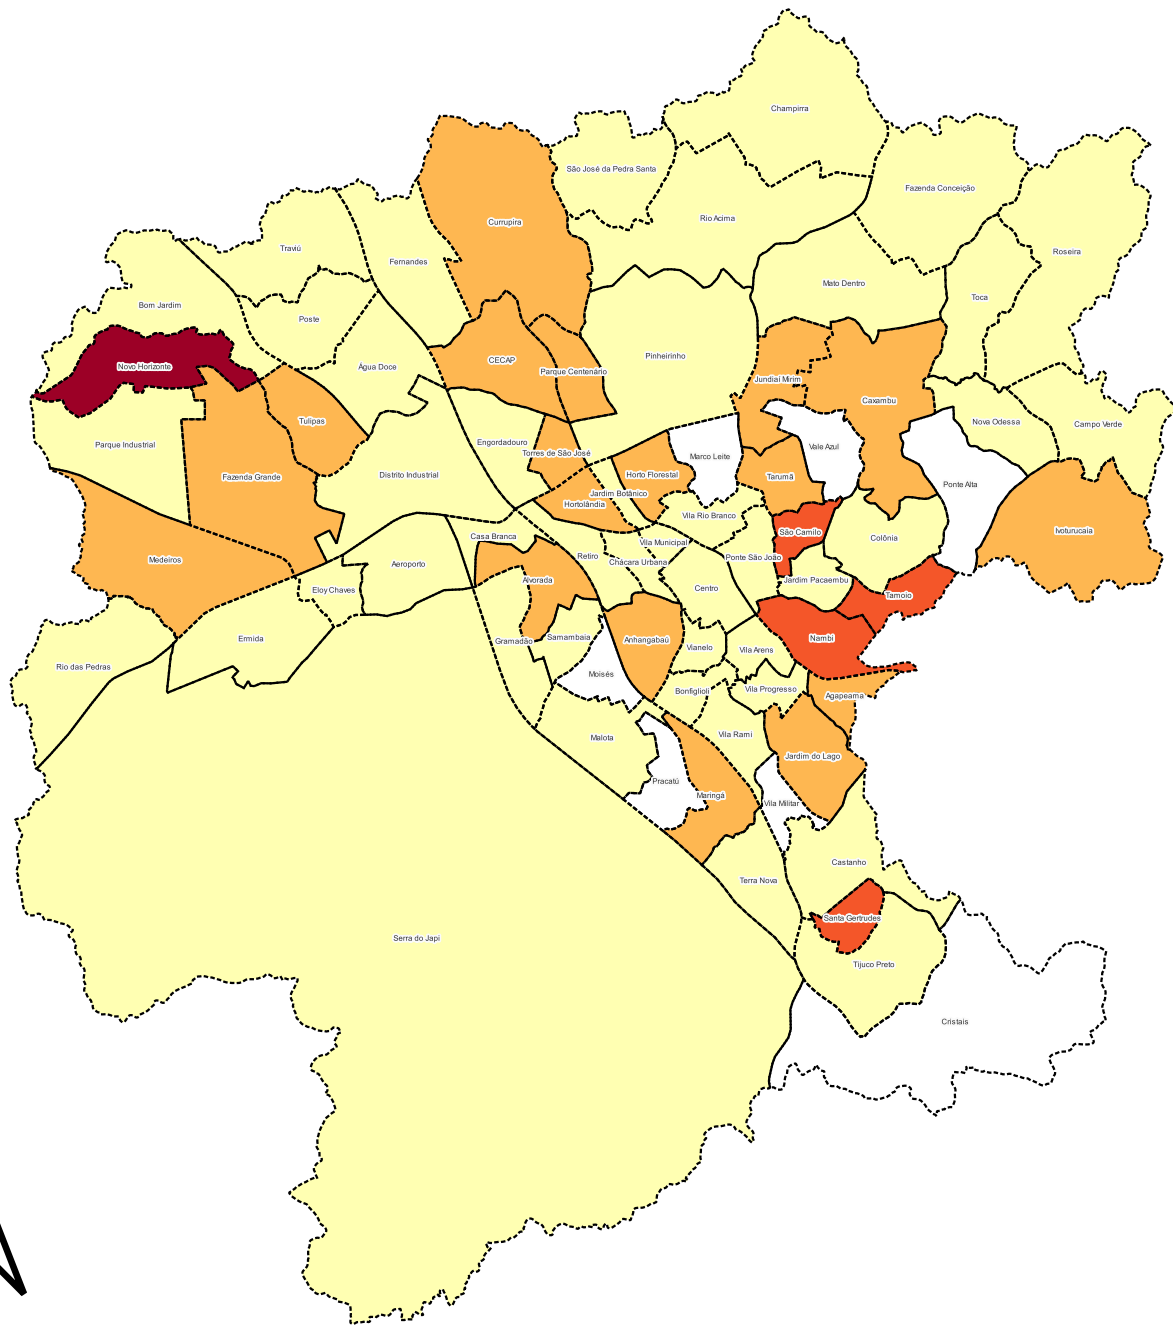

# Pessoas não-alfabetizadas de 9 anos ou mais no CadÚnico por bairro - Jundiáí (SP), 08/2022

\*Divisão das classes por quebras naturais

Escala 1:160000

Elaboração: Rodrigo Oliveira, NEXO 2022  
 Fonte: CECAD Jundiáí (agosto de 2022)

SRC: SIRGAS 2000 / UTM zone 23S

## Pessoas não-alfabetizados de 9 anos ou mais no CadÚnico por áreas de CRAS

Oeste	1.066
Central	811
Nordeste	784
Leste	761
Norte	600
Sul	555
<b>Total Geral</b>	<b>4.577</b>

Elaboração: Rodrigo Oliveira, NEXO 2022