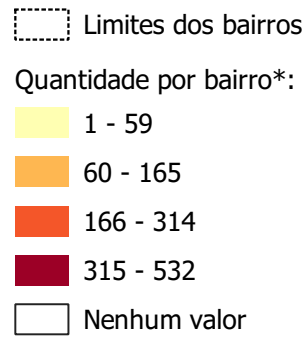

# Pessoas não-alfabetizadas de 9 anos ou mais no CadÚnico por bairro - Jundiáí (SP), 08/2022

\*Divisão das classes por quebras naturais

Escala 1:160000

Elaboração: Rodrigo Oliveira, NEXO 2022  
 Fonte: CECAD Jundiáí (agosto de 2022)