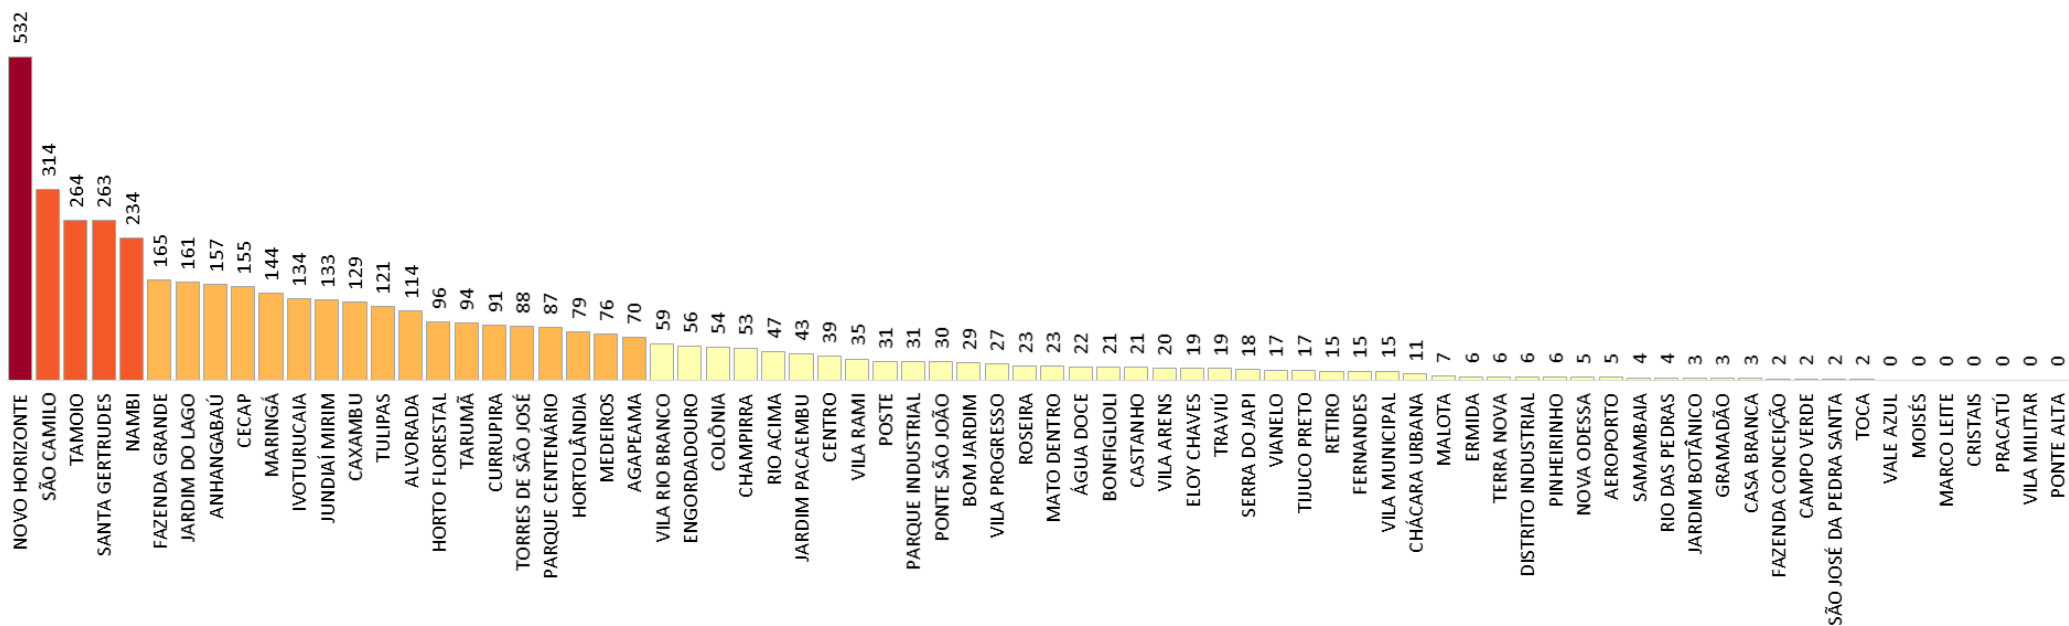

Pessoas não-alfabetizadas de 9 anos ou mais no CadÚnico por bairro - Jundiaí (SP), 08/2022

Elaboração: Rodrigo Oliveira, NEXO 2022

Fonte: CECAD Jundiaí (agosto de 2022)

Pessoas não-alfabetizados de 9 anos ou mais no CadÚnico por áreas de CRAS

Oeste	1.066
Central	811
Nordeste	784
Leste	761
Norte	600
Sul	555
Total Geral	4.577

Elaboração: Rodrigo Oliveira, NEXO 2022

Fonte: CECAD Jundiaí (agosto de 2022)