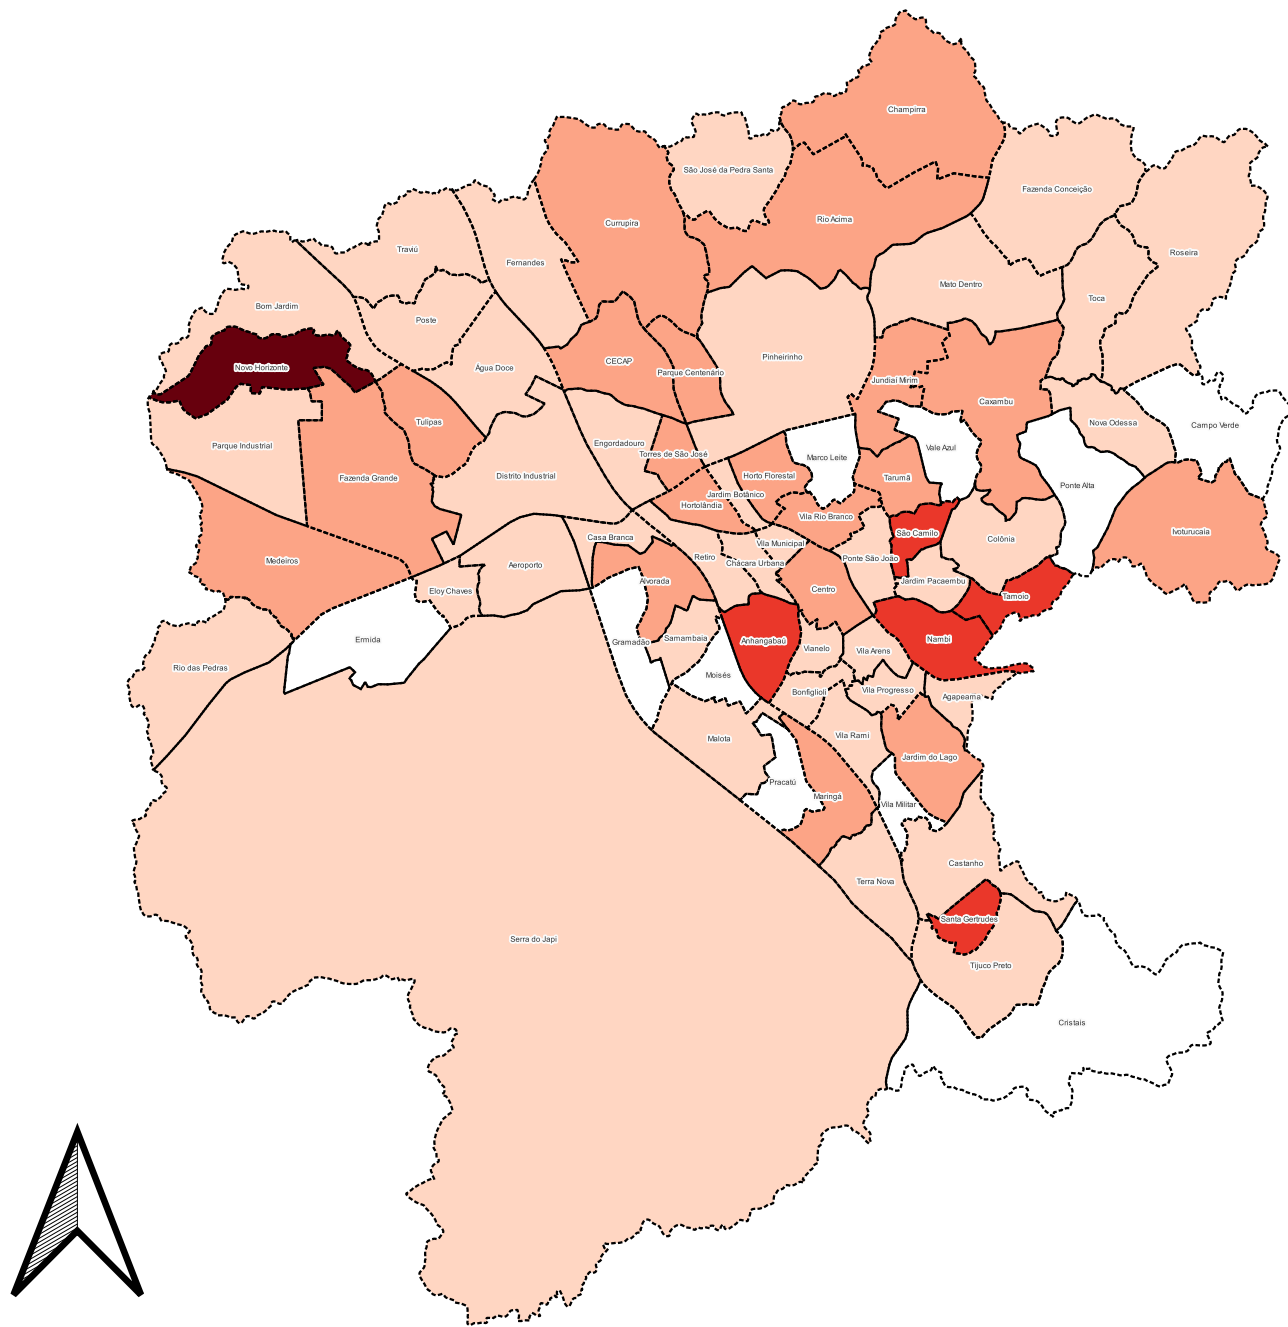

Responsáveis familiares não-alfabetizados no CadÚnico por bairro - Jundiá (SP), 08/2022

Limites dos bairros

Quantidade por bairro*:

1 - 14

15 - 50

51 - 92

93 - 141

Nenhum valor

*Divisão das classes por quebras naturais

Escala 1:160000

Elaboração: Rodrigo Oliveira, NEXO 2022
Fonte: CECAD Jundiá (agosto de 2022)

SRC: SIRGAS 2000 / UTM zone 23S

Responsáveis familiares não-alfabetizados no CadÚnico por bairro - Jundiaí (SP), 08/2022

Elaboração: Rodrigo Oliveira, NEXO 2022

Fonte: CECAD Jundiaí (agosto de 2022)

Responsáveis familiares não-alfabetizados no CadÚnico por áreas de CRAS

Oeste	268
Central	264
Nordeste	234
Leste	217
Sul	181
Norte	166
Total Geral	1.330