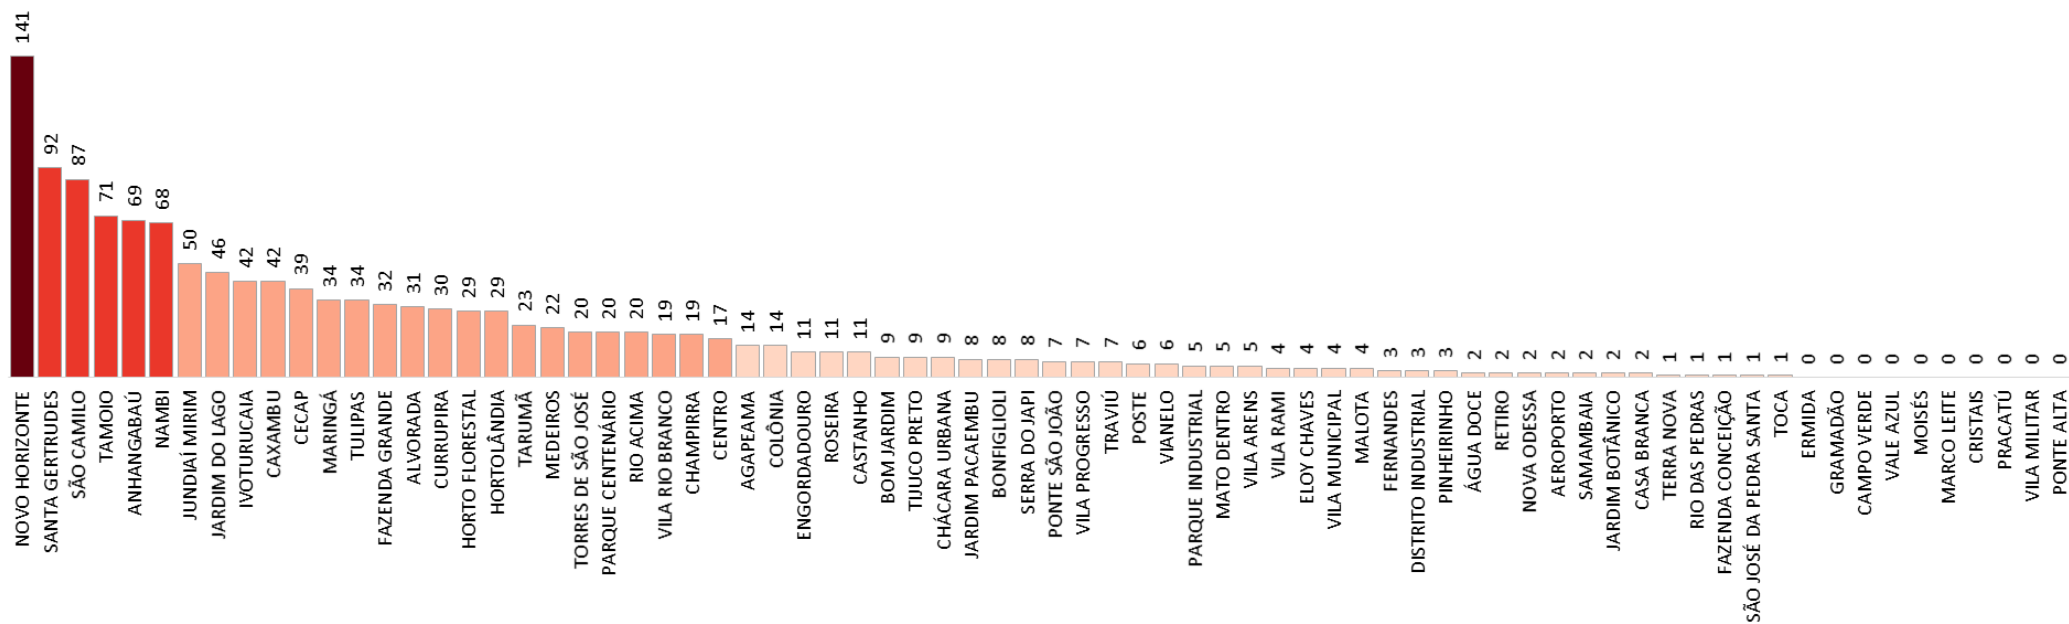

*Divisão das classes por quebras naturais

Escala 1:160000

Elaboração: Rodrigo Oliveira, NEXO 2022
Fonte: CECAD Jundiá (agosto de 2022)

SRC: SIRGAS 2000 / UTM zone 23S

Responsáveis familiares não-alfabetizados no CadÚnico por bairro - Jundiaí (SP), 08/2022

Elaboração: Rodrigo Oliveira, NEXO 2022

Fonte: CECAD Jundiaí (agosto de 2022)

Responsáveis familiares não-alfabetizados no CadÚnico por áreas de CRAS

Oeste	268
Central	264
Nordeste	234
Leste	217
Sul	181
Norte	166
Total Geral	1.330