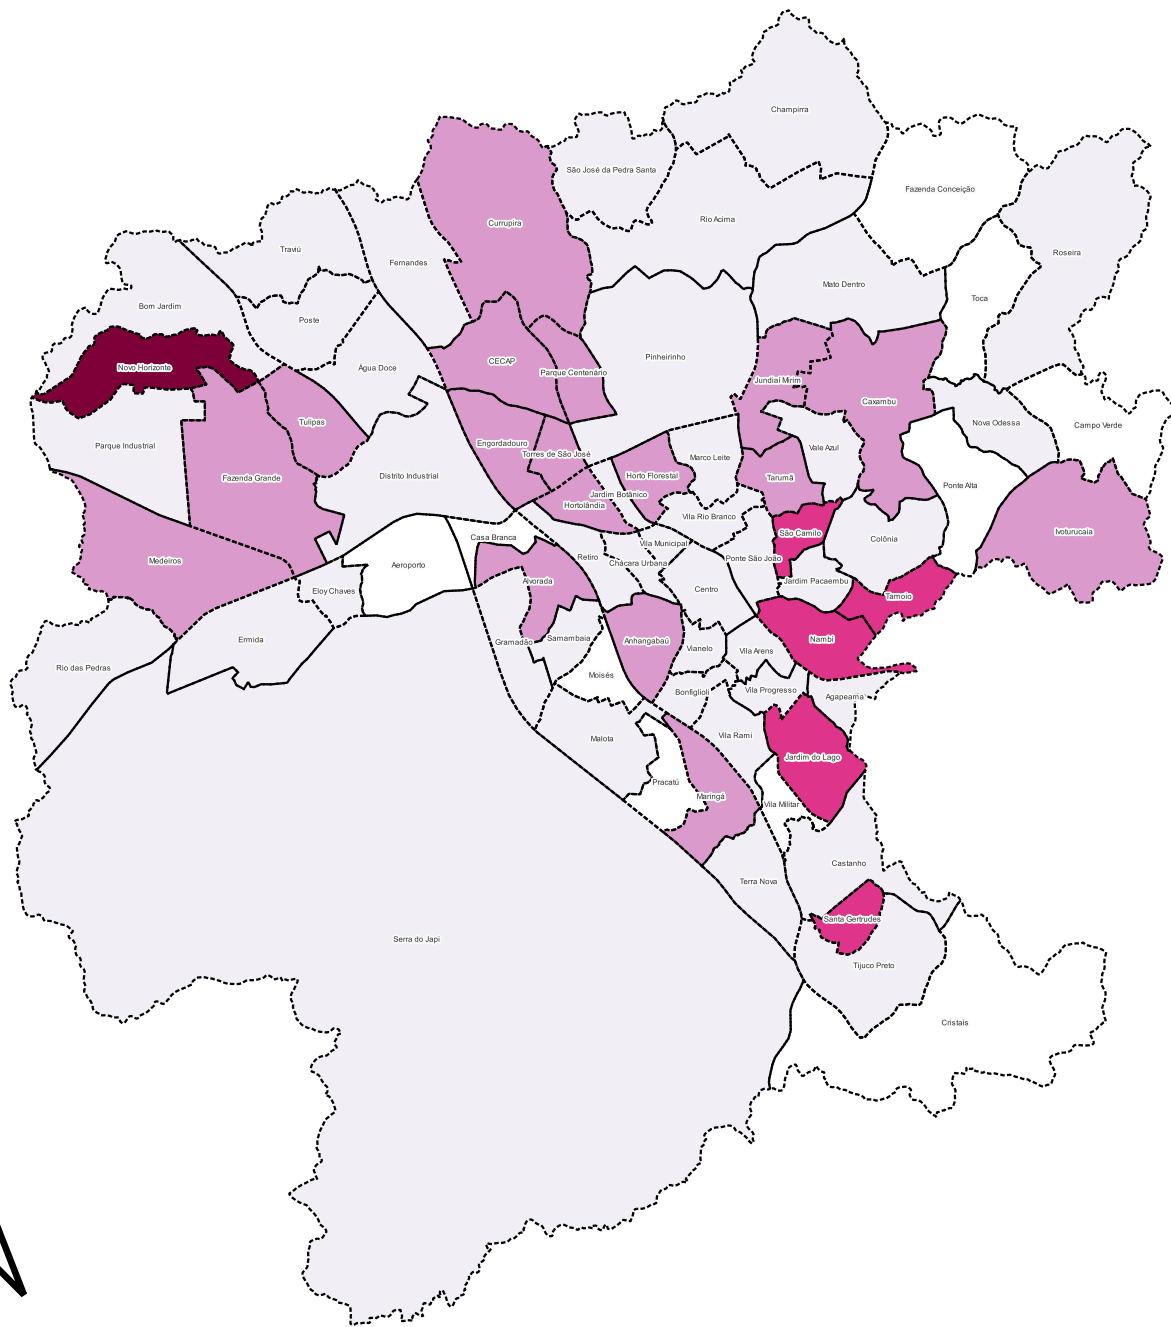

Crianças de até 06 anos no CadÚnico por bairro - Jundiáí (SP), 08/2022

Limites dos bairros

Quantidade por bairro*:

1 - 61

62 - 185

186 - 461

462 - 707

Nenhum valor

*Divisão das classes por quebras naturais

Escala 1:160000

Elaboração: Rodrigo Oliveira, NEXO 2022

Fonte: CECAD Jundiáí (agosto de 2022)

SRC: SIRGAS 2000 / UTM zone 23S

Crianças de até 06 anos no CadÚnico por bairro - Jundiá (SP), 08/2022

Elaboração: Rodrigo Oliveira, NEXO 2022
 Fonte: CECAD Jundiá (agosto de 2022)

Crianças de até 06 anos no CadÚnico por áreas de CRAS

Oeste	1.225
Nordeste	897
Leste	835
Central	808
Norte	660
Sul	657
Total Geral	5.082