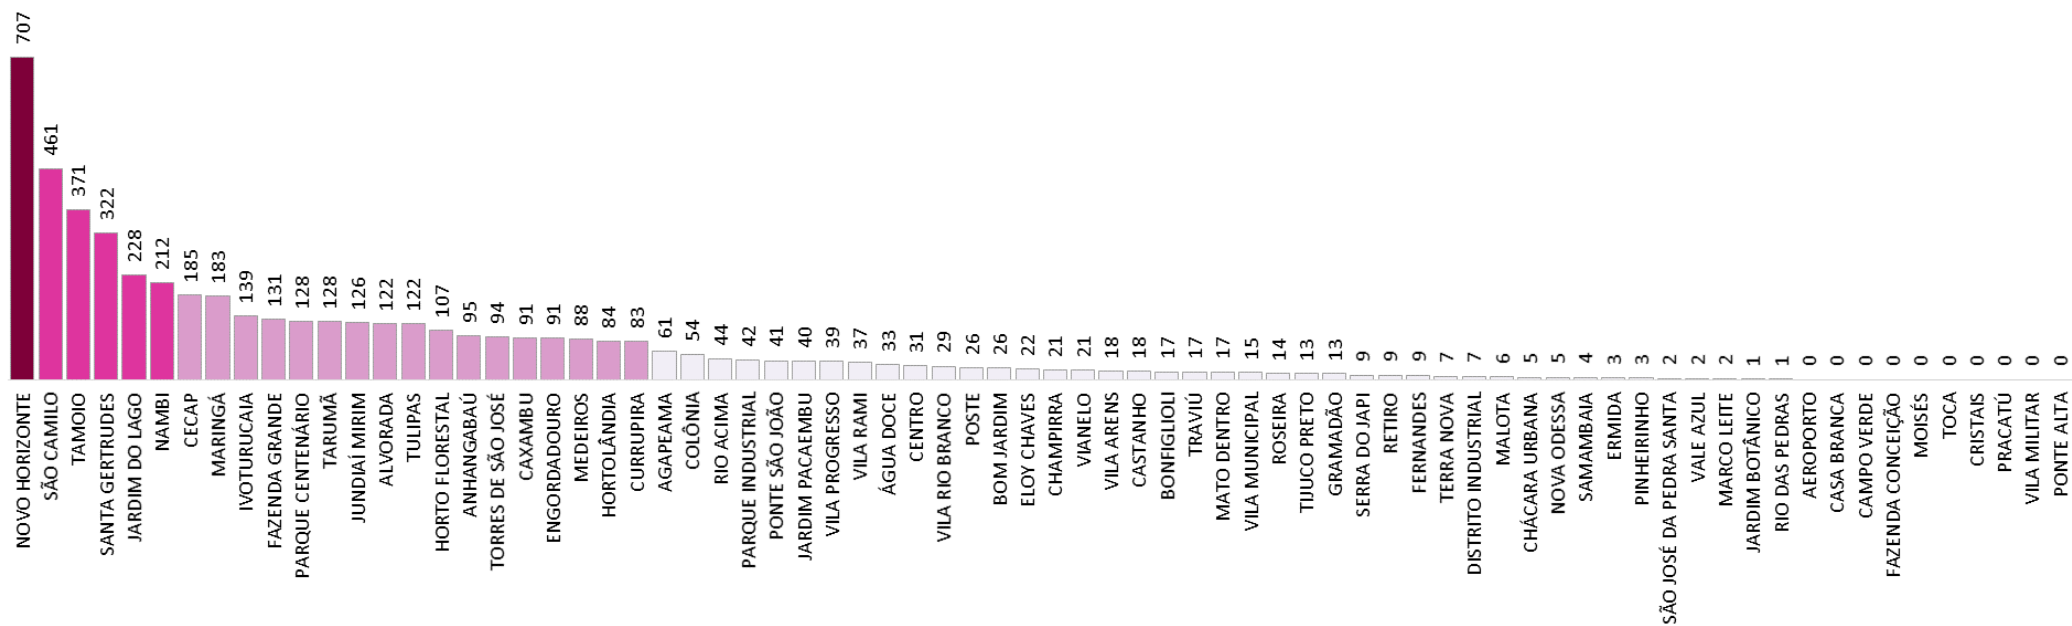

Crianças de até 06 anos no CadÚnico por bairro - Jundiáí (SP), 08/2022

Limites dos bairros

Quantidade por bairro*:

1 - 61

62 - 185

186 - 461

462 - 707

Nenhum valor

*Divisão das classes por quebras naturais

Escala 1:160000

Elaboração: Rodrigo Oliveira, NEXO 2022

Fonte: CECAD Jundiáí (agosto de 2022)

SRC: SIRGAS 2000 / UTM zone 23S

Crianças de até 06 anos no CadÚnico por bairro - Jundiá (SP), 08/2022

Elaboração: Rodrigo Oliveira, NEXO 2022
 Fonte: CECAD Jundiá (agosto de 2022)

Crianças de até 06 anos no CadÚnico por áreas de CRAS

Oeste	1.225
Nordeste	897
Leste	835
Central	808
Norte	660
Sul	657
Total Geral	5.082