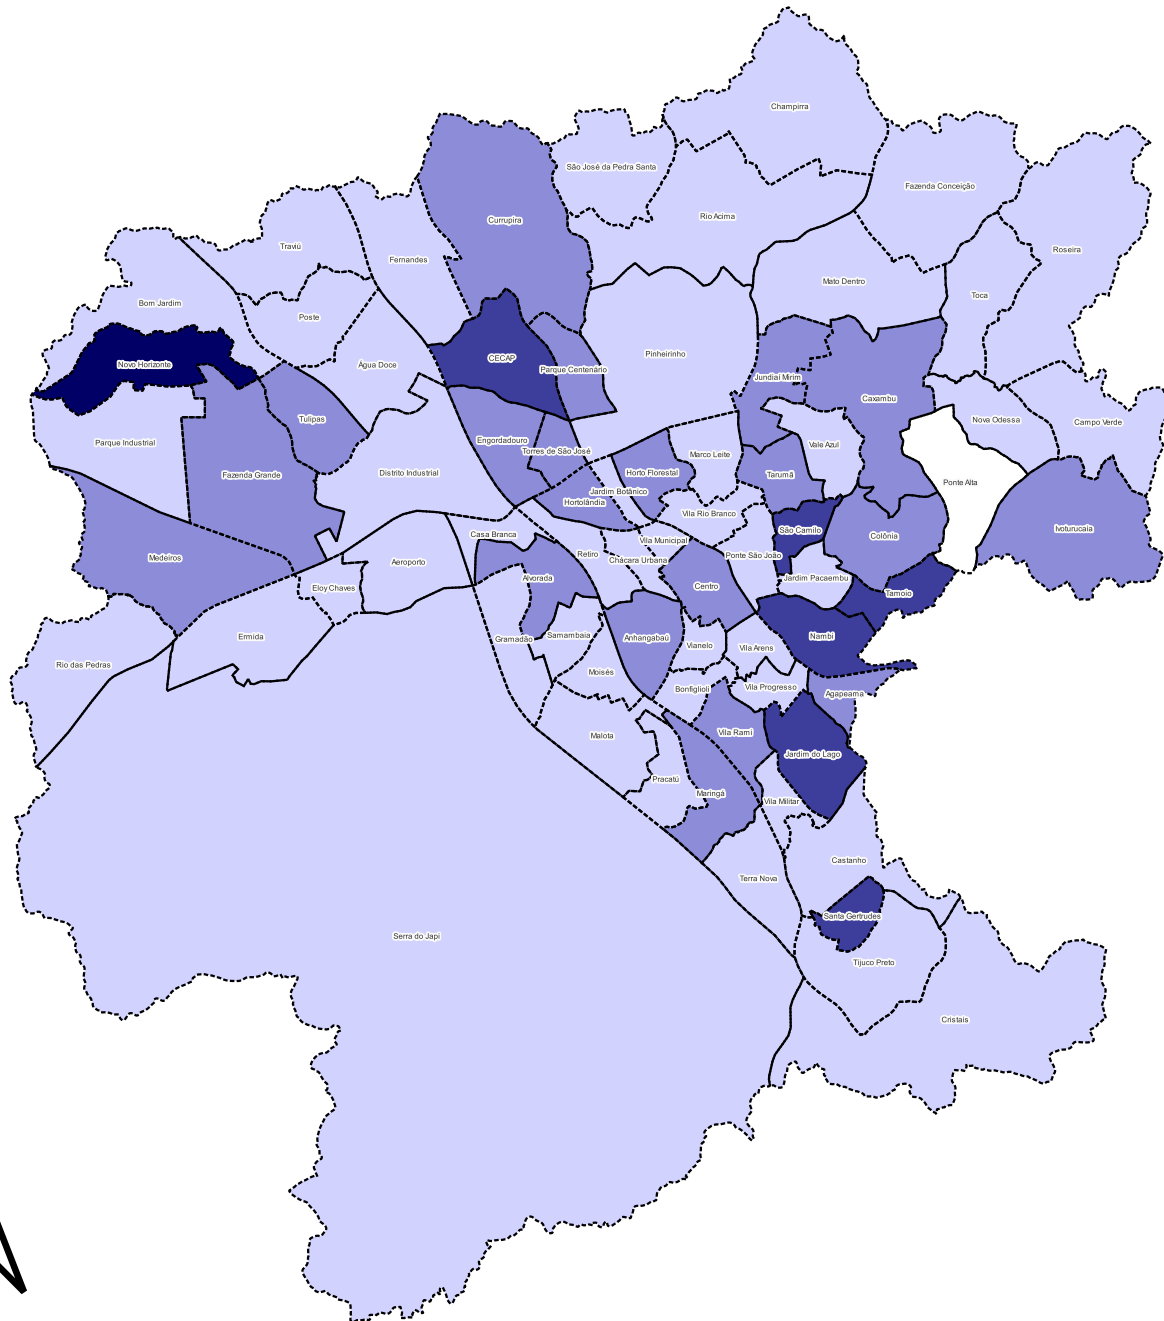

Pessoas no CadÚnico por bairro - Jundiaí (SP), 08/2022

Limites dos bairros

Quantidade por bairro*:

1 - 435

436 - 1350

1351 - 2925

2926 - 4827

Nenhum valor

*Divisão das classes por quebras naturais

Escala 1:160000

Elaboração: Rodrigo Oliveira, NEXO 2022
Fonte: CECAD Jundiaí (agosto de 2022)

SRC: SIRGAS 2000 / UTM zone 23S

Pessoas no CadÚnico por bairro - Jundiáí (SP), 08/2022

Elaboração: Rodrigo Oliveira, NEXO 2022

Fonte: CECAD Jundiáí (agosto de 2022)

Pessoas no CadÚnico por áreas de CRAS

Oeste	9.118
Central	7.839
Nordeste	6.898
Leste	6.108
Sul	5.266
Norte	5.219
Total Geral	40.448