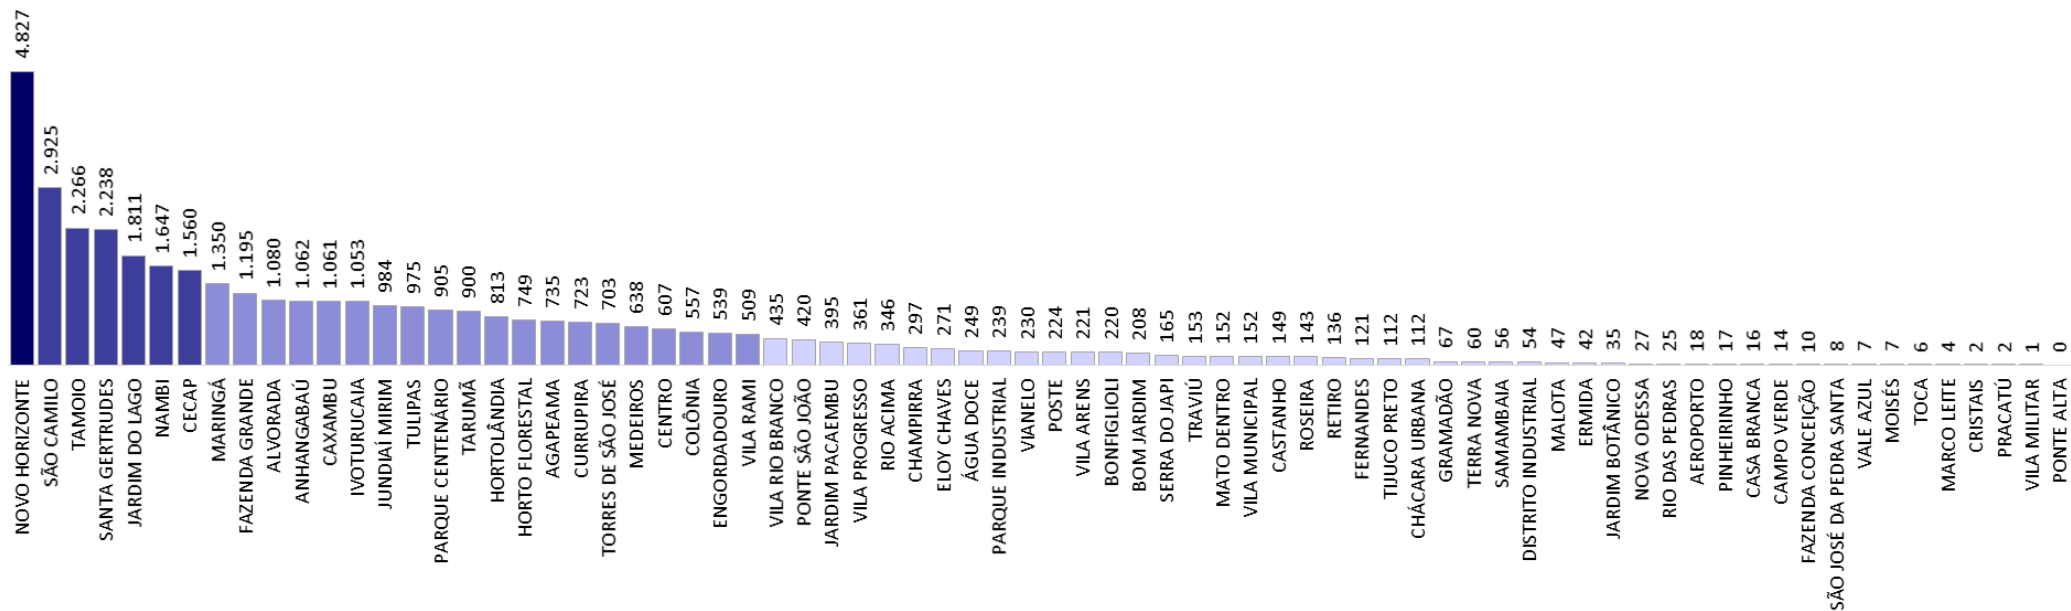

Pessoas no CadÚnico por bairro - Jundiaí (SP), 08/2022

Limites dos bairros

Quantidade por bairro*:

1 - 435

436 - 1350

1351 - 2925

2926 - 4827

Nenhum valor

*Divisão das classes por quebras naturais

Escala 1:160000

Elaboração: Rodrigo Oliveira, NEXO 2022
Fonte: CECAD Jundiaí (agosto de 2022)

SRC: SIRGAS 2000 / UTM zone 23S

Pessoas no CadÚnico por bairro - Jundiáí (SP), 08/2022

Elaboração: Rodrigo Oliveira, NEXO 2022

Fonte: CECAD Jundiáí (agosto de 2022)

Pessoas no CadÚnico por áreas de CRAS

Oeste	9.118
Central	7.839
Nordeste	6.898
Leste	6.108
Sul	5.266
Norte	5.219
Total Geral	40.448