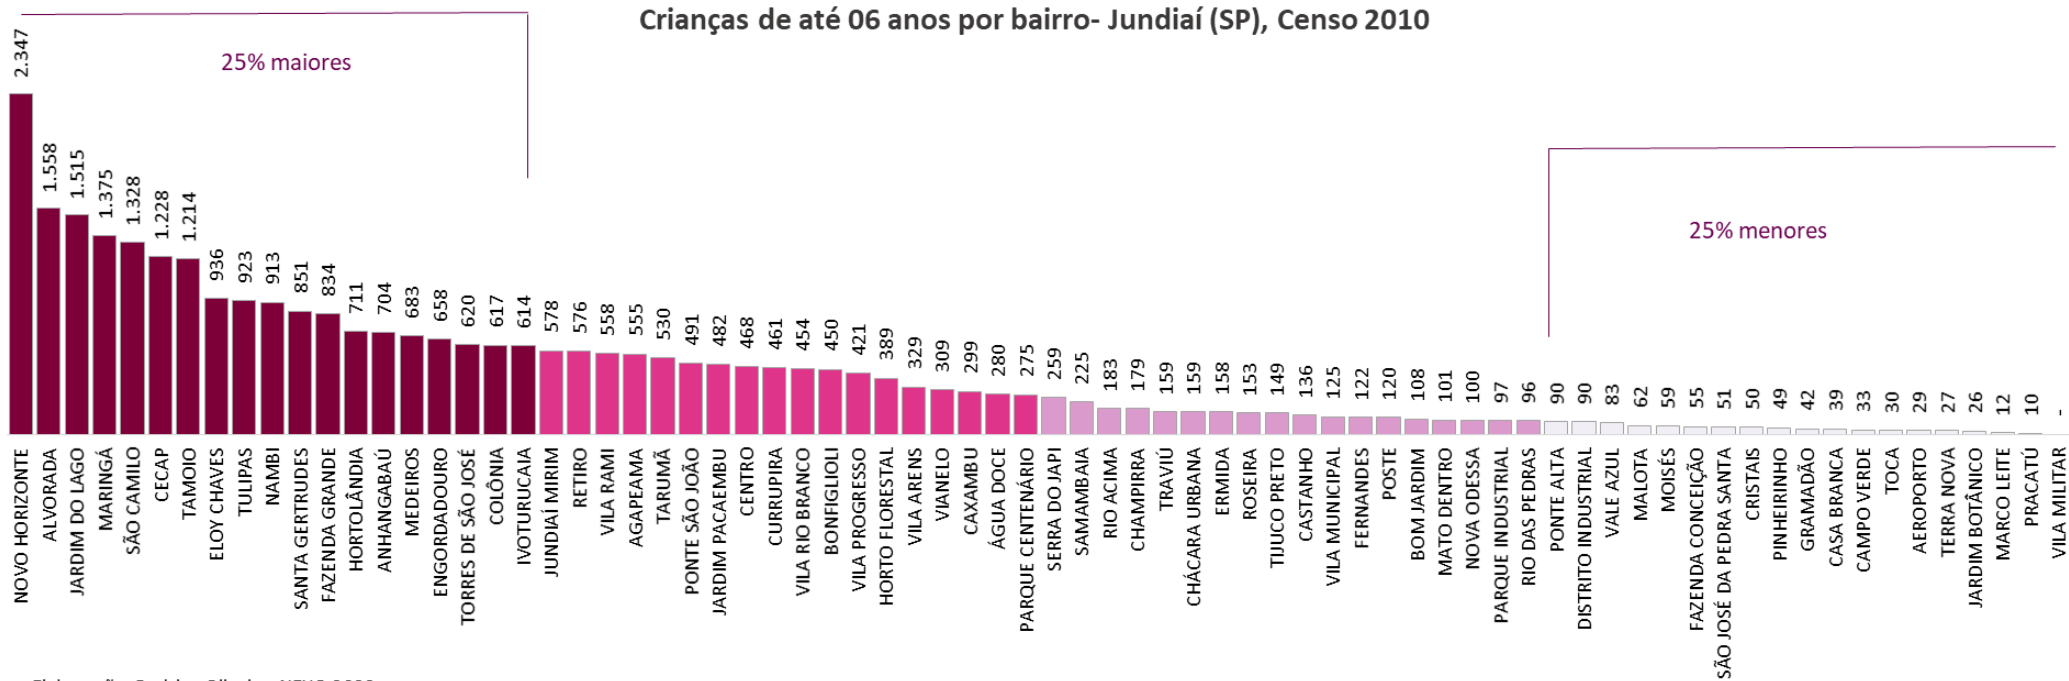

Crianças de até 06 anos por bairro- Jundiaí (SP), Censo 2010

Elaboração: Rodrigo Oliveira, NEXO 2022

Fonte: IBGE - Censo 2010 (aplicada a ponderação da UGPUMA, revisada pela NEXO, para transposição de dados do nível dos setores para os bairros)