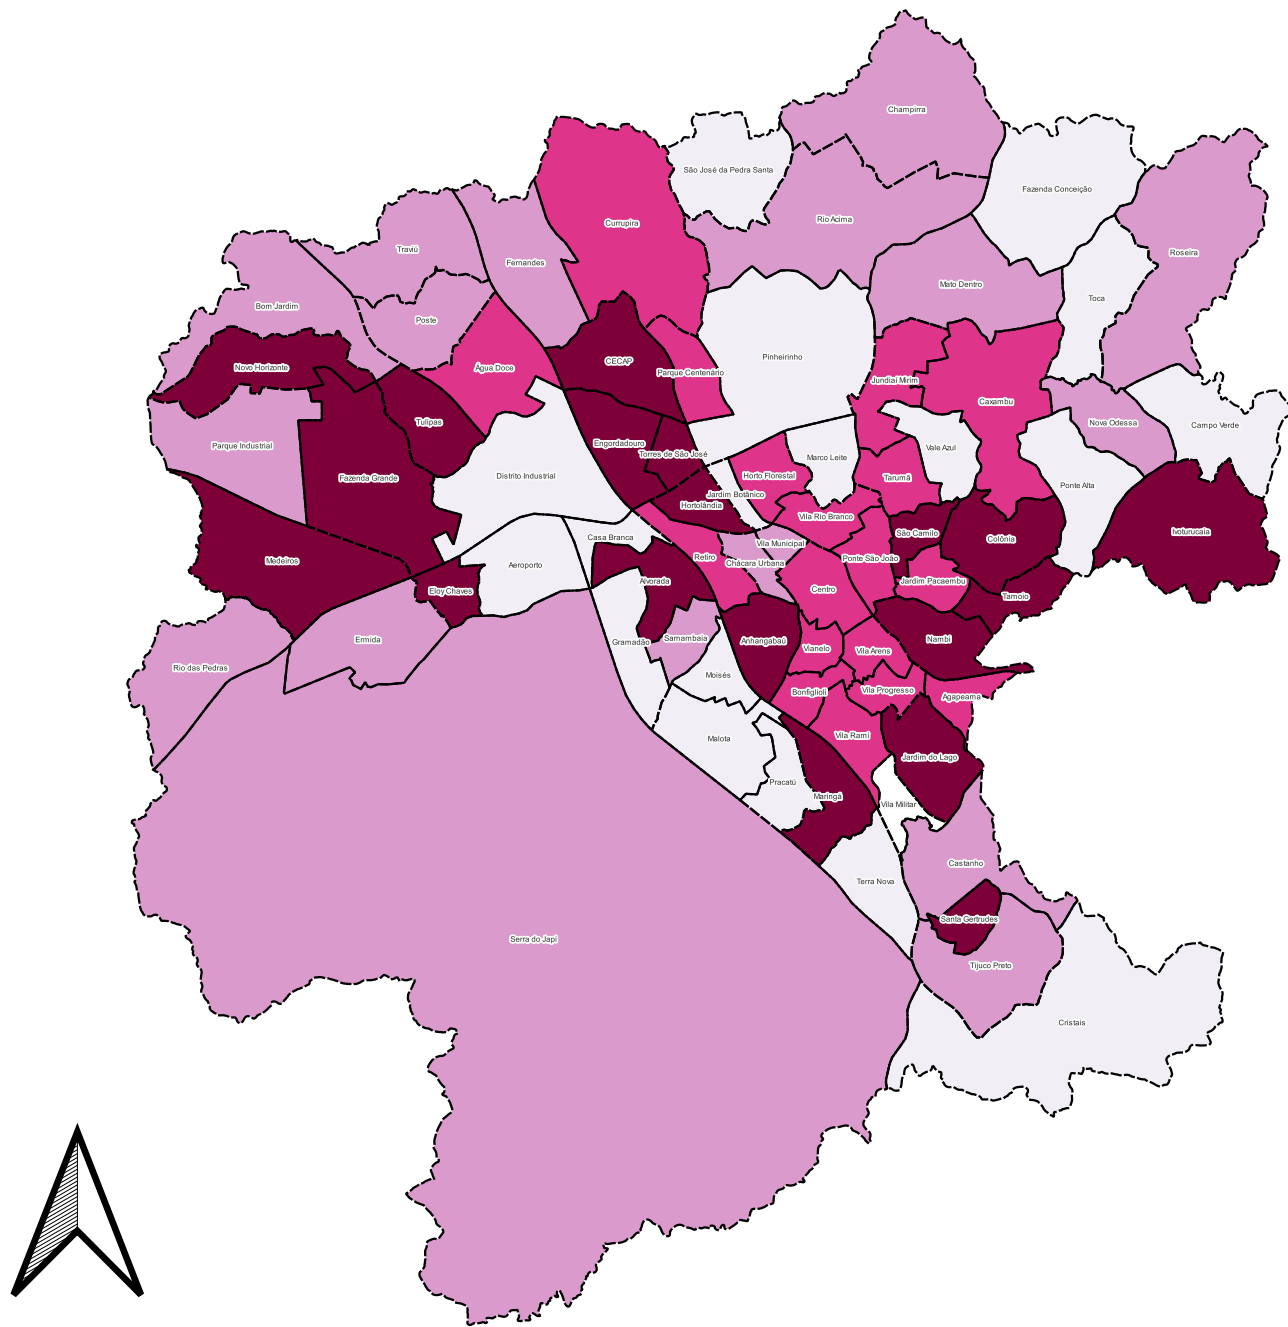

Crianças de até 06 anos por bairro - Jundiaí (SP), Censo 2010

Limites dos bairros

Quantidade por bairro*:

10 - 92

93 - 267

268 - 605

606 - 2347

*Divisão das classes por quartis

Escala 1:160000

Elaboração: Rodrigo Oliveira, NEXO 2022
Fonte: IBGE - Censo 2010 (aplicada a ponderação da UGPUMA, revisada pela NEXO, para transposição de dados do nível dos setores para os bairros)

SRC: SIRGAS 2000 / UTM zone 23S

Crianças de até 06 anos por bairro- Jundiaí (SP), Censo 2010

Elaboração: Rodrigo Oliveira, NEXO 2022

Fonte: IBGE - Censo 2010 (aplicada a ponderação da UGPUMA, revisada pela NEXO, para transposição de dados do nível dos setores para os bairros)