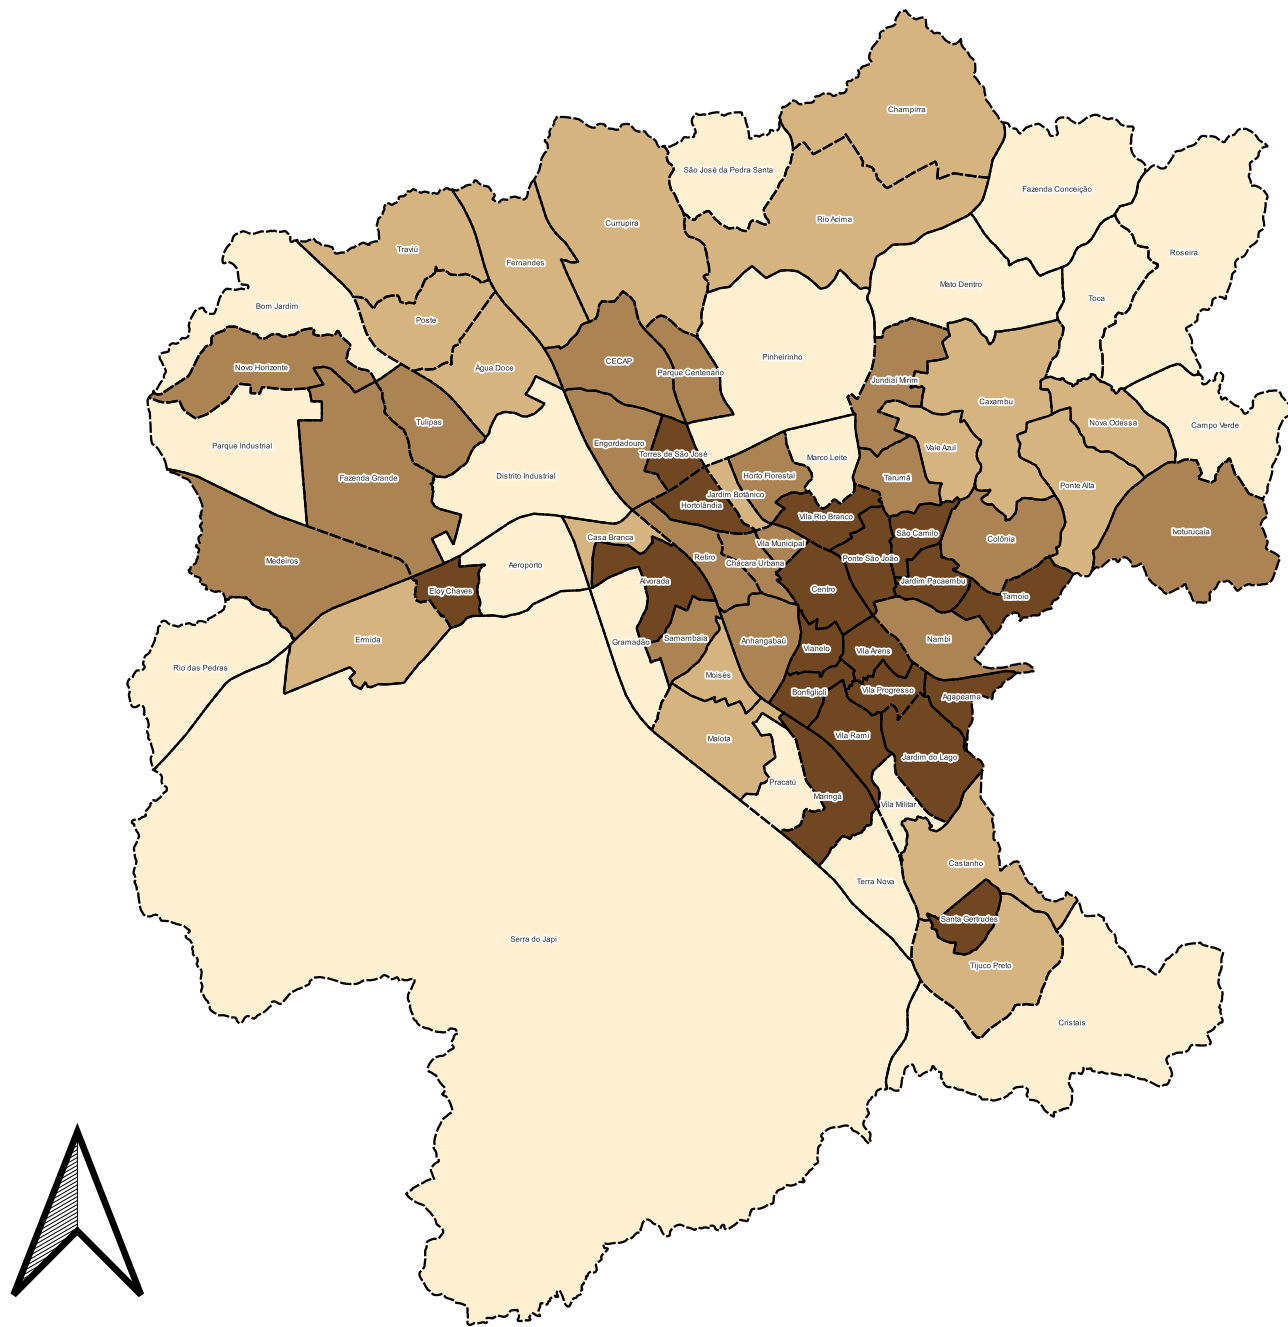

Densidade demográfica por bairro - Jundiaí (SP), Censo 2010

Limites dos bairros

Habitantes por KM2*:

20 - 171

172 - 752

753 - 4418

4419 - 10319

*Divisão das classes por quartis

Escala 1:160000

Elaboração: Rodrigo Oliveira, NEXO 2022
Fonte: IBGE - Censo 2010 (aplicada a ponderação da UGPUMA, revisada pela NEXO, para transposição de dados do nível dos setores para os bairros)

SRC: SIRGAS 2000 / UTM zone 23S

Densidade demográfica por bairro - Jundiáí (SP), Censo 2010

Elaboração: Rodrigo Oliveira, NEXO 2022

Fonte: IBGE - Censo 2010 (aplicada a ponderação da UGPUMA, revisada pela NEXO, para transposição de dados do nível dos setores para os bairros)