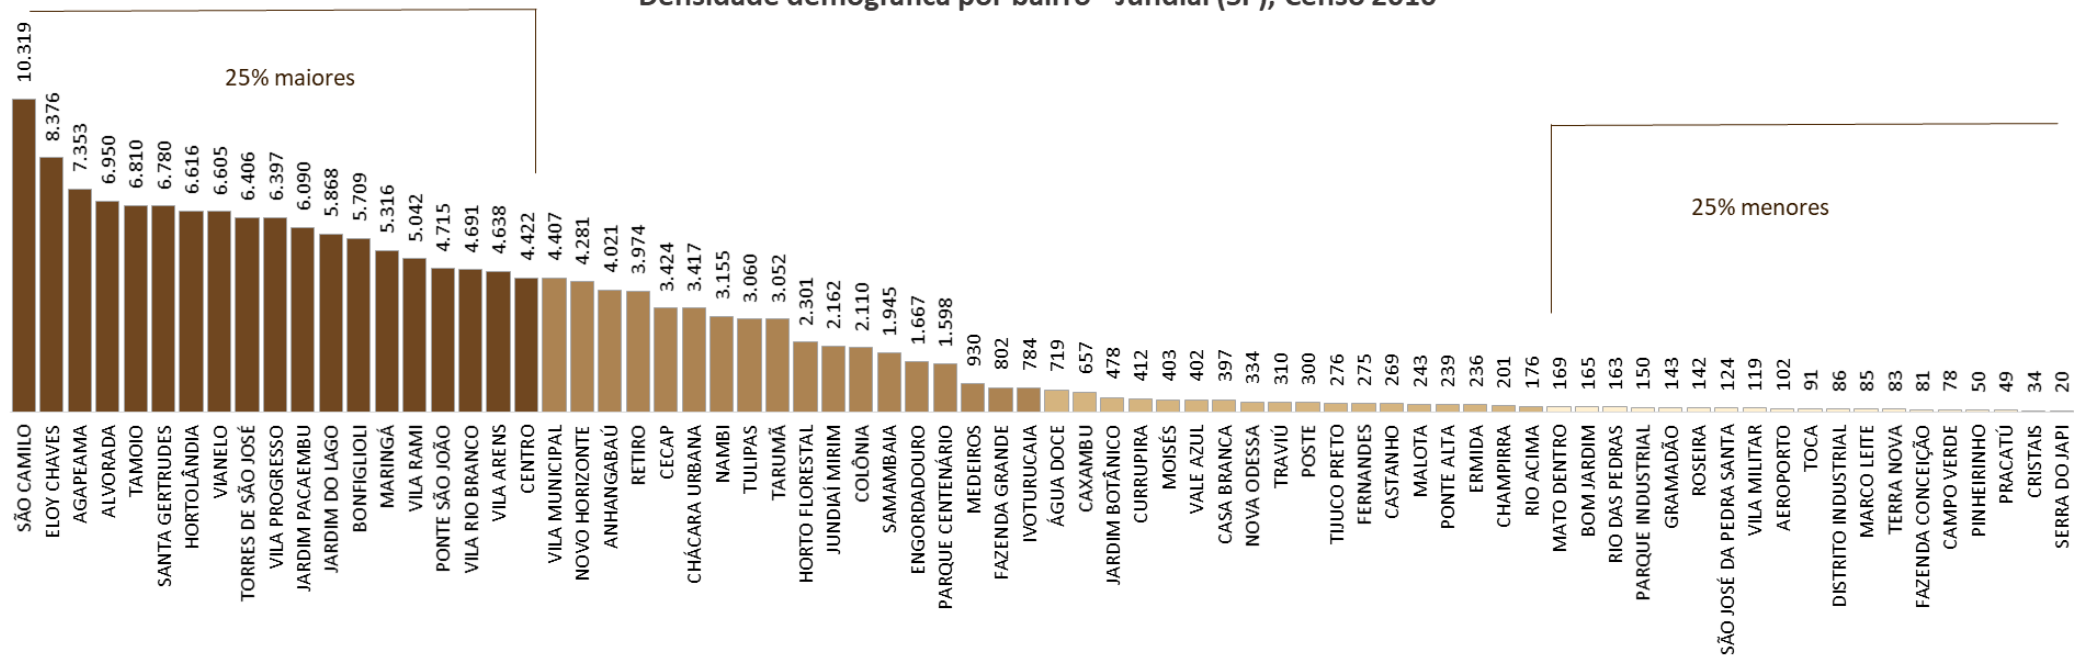

Densidade demográfica por bairro - Jundiáí (SP), Censo 2010

Elaboração: Rodrigo Oliveira, NEXO 2022

Fonte: IBGE - Censo 2010 (aplicada a ponderação da UGPUMA, revisada pela NEXO, para transposição de dados do nível dos setores para os bairros)