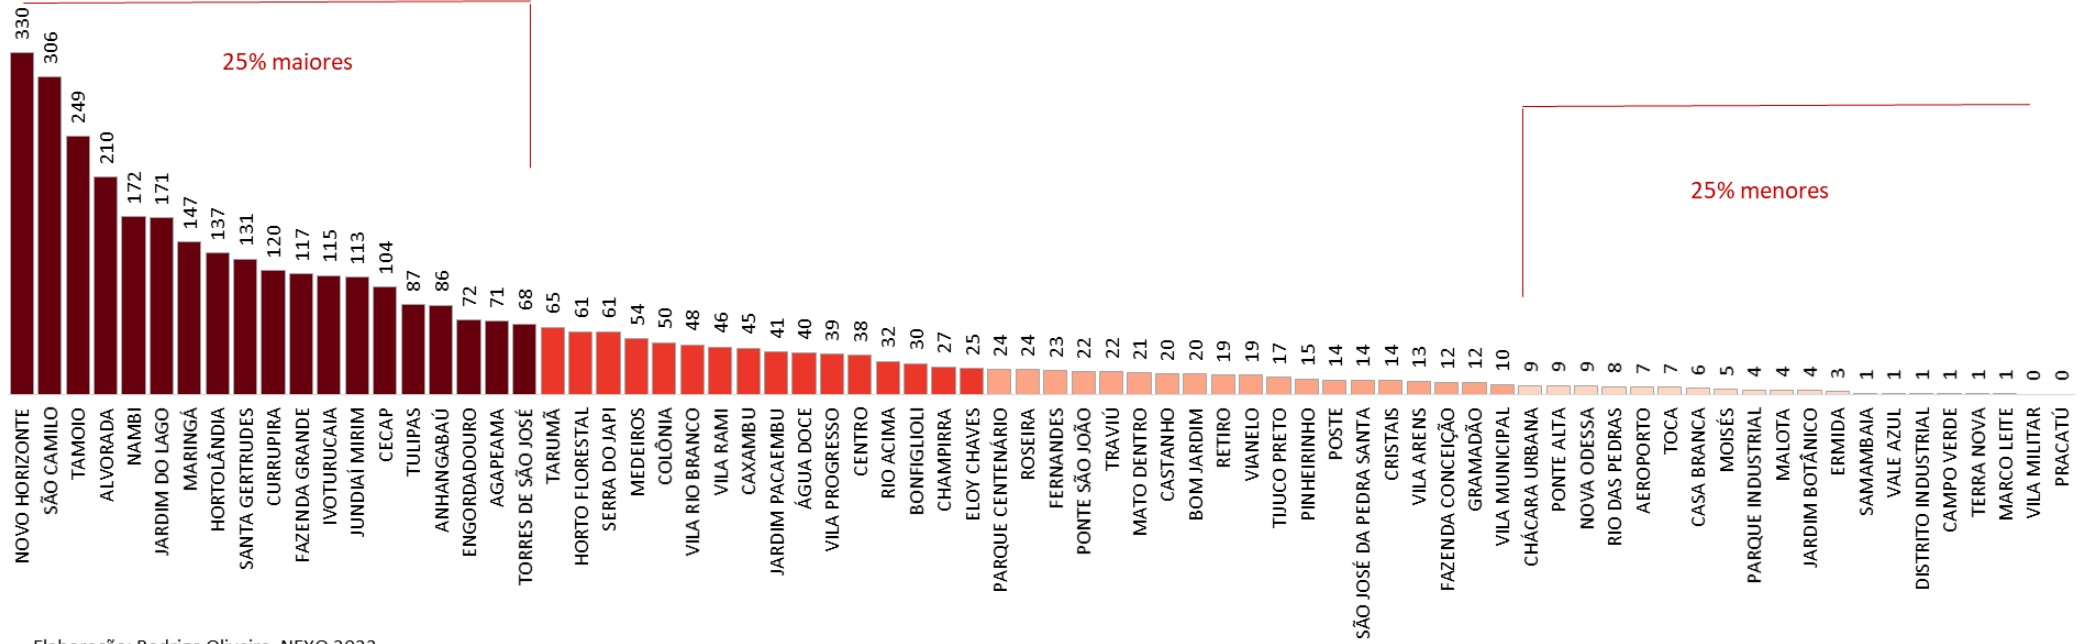

Responsáveis familiares não-alfabetizados por bairro - Jundiaí (SP), Censo 2010

Responsáveis familiares não-alfabetizados por bairro - Jundiá (SP), Censo 2010

Elaboração: Rodrigo Oliveira, NEXO 2022

Fonte: IBGE - Censo 2010 (aplicada a ponderação da UGPUMA, revisada pela NEXO, para transposição de dados do nível dos setores para os bairros)