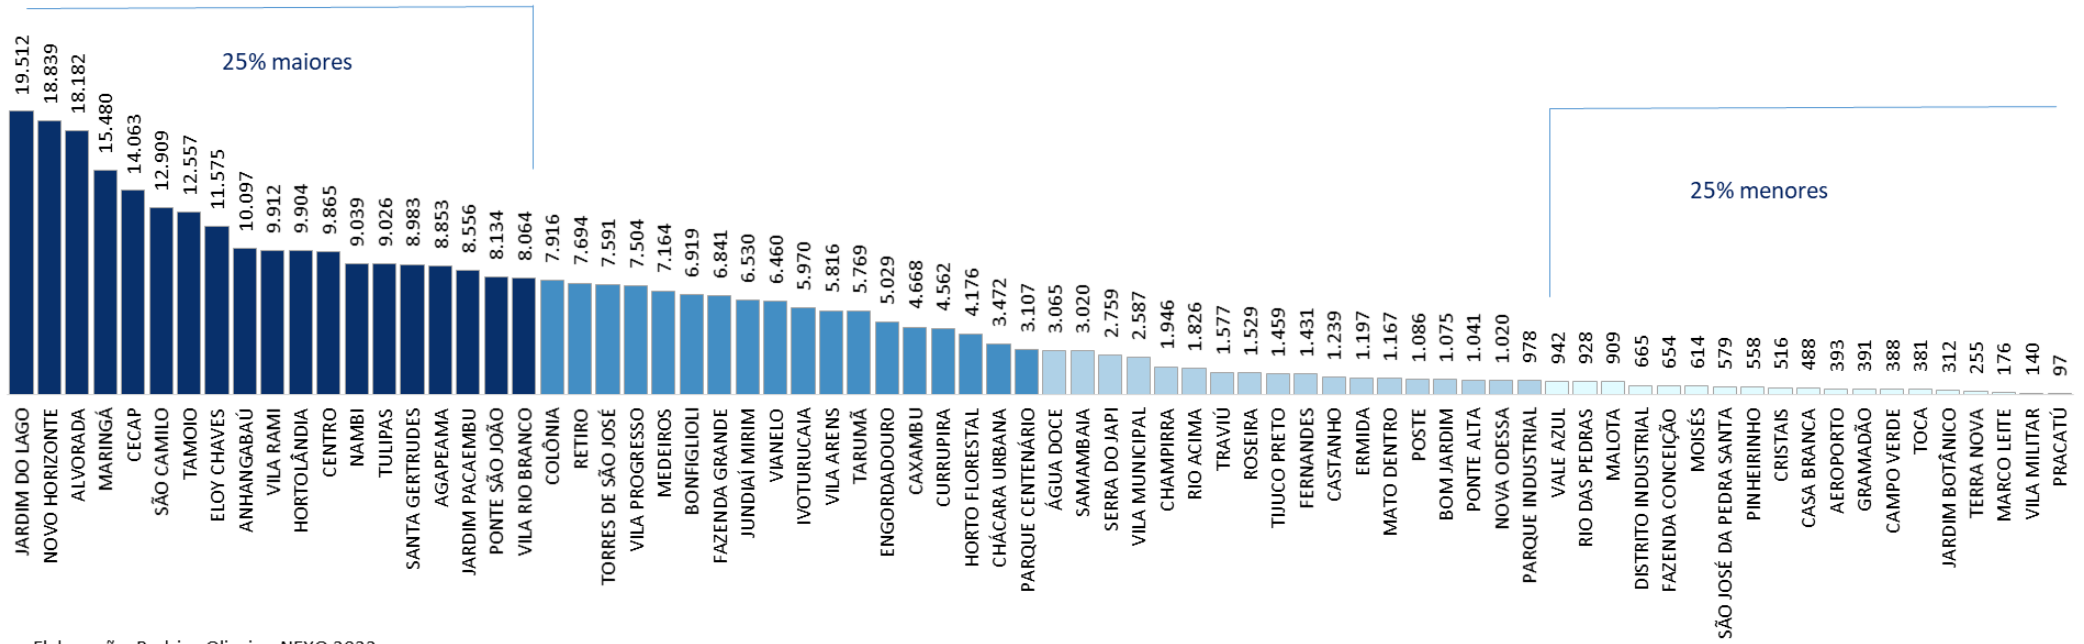

## População total por bairro - Jundiaí (SP), Censo 2010

Elaboração: Rodrigo Oliveira, NEXO 2022

Fonte: IBGE - Censo 2010 (aplicada a ponderação da UGPUMA, revisada pela NEXO, para transposição de dados do nível dos setores para os bairros)