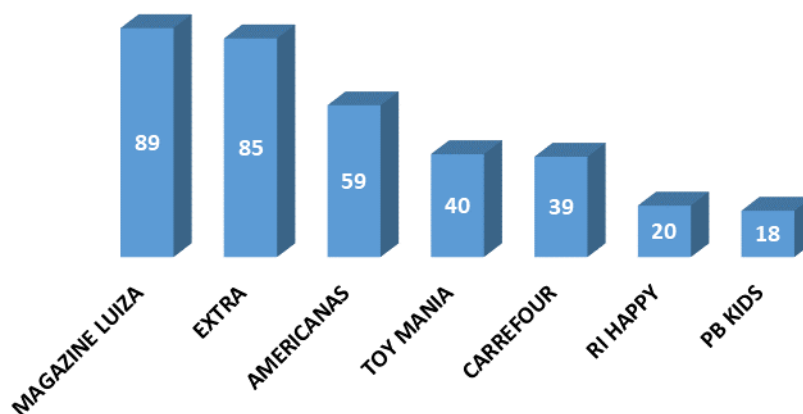

A seguir os resultados da pesquisa.

**Percentual de abastecimento de produtos, por site, em relação ao total de 90 itens divulgados:**

| SITES          | ITENS ENCONTRADOS | PERCENTUAL |
|----------------|-------------------|------------|
| Americanas     | 90                | 100%       |
| Extra          | 89                | 99%        |
| Magazine Luiza | 89                | 99%        |
| Ri Happy       | 82                | 91%        |
| Carrefour      | 80                | 89%        |
| Toy Mania      | 62                | 69%        |
| PB Kids        | 57                | 63%        |

Percentual de Abastecimento por Site

**Número de itens, por estabelecimento, com preços menores ou iguais aos preços médios obtidos:**

| SITES          | ITENS ENCONTRADOS | PERCENTUAL |
|----------------|-------------------|------------|
| Magazine Luiza | 79                | 89%        |
| Extra          | 76                | 85%        |
| Americanas     | 53                | 59%        |
| Toy Mania      | 25                | 40%        |
| Carrefour      | 31                | 39%        |
| Ri Happy       | 16                | 20%        |
| PB Kids        | 10                | 18%        |

Percentual do nº de Itens, por Site, com Preços Menores ou Iguais aos Preços Médios Obtidos

**Do total dos itens comparados, a site Extra foi o que apresentou a maior quantidade de brinquedos com menor preço (42 itens).**

A maior diferença de preço encontrada foi no jogo Monopoly Grab & Go (ref. B1002), Hasbro.

**Diferença: 189,81%**

Maior preço: R\$ 59,99

Menor preço: R\$ 20,70

Diferença valor absoluto: R\$ 39,29

Preço médio: R\$ 38,81