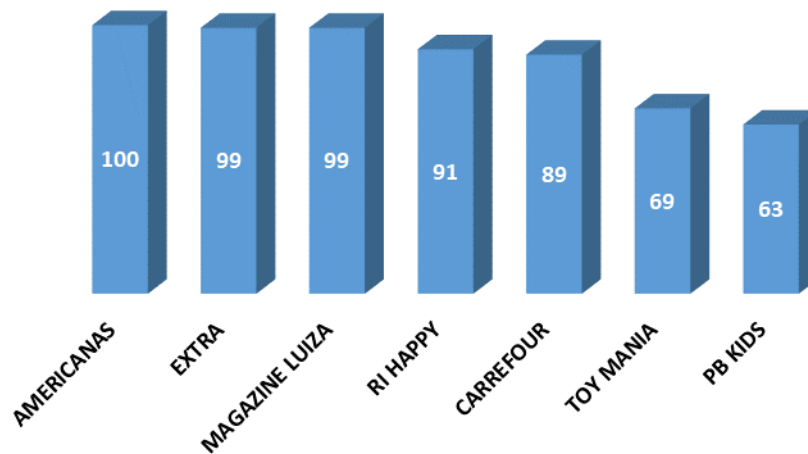

A seguir os resultados da pesquisa.

**Percentual de abastecimento de produtos, por site, em relação ao total de 90 itens divulgados:**

| SITES          | ITENS ENCONTRADOS | PERCENTUAL |
|----------------|-------------------|------------|
| Americanas     | 90                | 100%       |
| Extra          | 89                | 99%        |
| Magazine Luiza | 89                | 99%        |
| Ri Happy       | 82                | 91%        |
| Carrefour      | 80                | 89%        |
| Toy Mania      | 62                | 69%        |
| PB Kids        | 57                | 63%        |

Percentual de Abastecimento por Site

**Número de itens, por estabelecimento, com preços menores ou iguais aos preços médios obtidos:**

| SITES          | ITENS ENCONTRADOS | PERCENTUAL |
|----------------|-------------------|------------|
| Magazine Luiza | 79                | 89%        |
| Extra          | 76                | 85%        |
| Americanas     | 53                | 59%        |
| Toy Mania      | 25                | 40%        |
| Carrefour      | 31                | 39%        |
| Ri Happy       | 16                | 20%        |
| PB Kids        | 10                | 18%        |

Percentual do nº de Itens, por Site, com Preços Menores ou Iguais aos Preços Médios Obtidos

**Do total dos itens comparados, a site Extra foi o que apresentou a maior quantidade de brinquedos com menor preço (42 itens).**