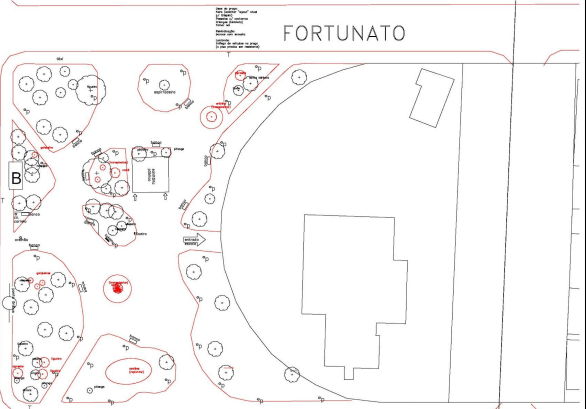

FORTUNATO

JOÃO