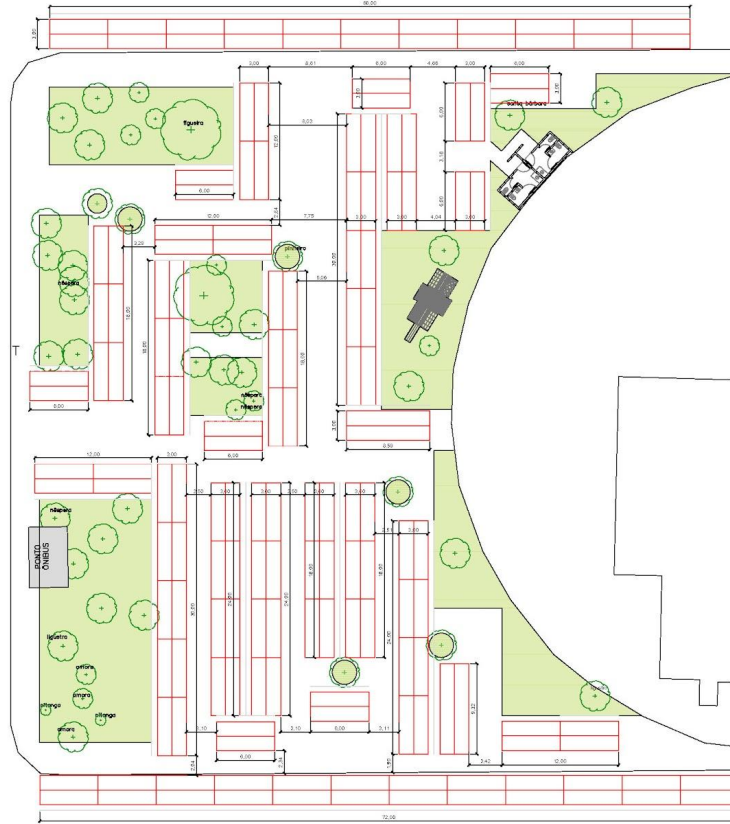

RUA 23 DE MAIO

RUA FORTUNATO MORI

Prefeitura de Jundiaí
Secretaria de Planejamento
e Meio Ambiente