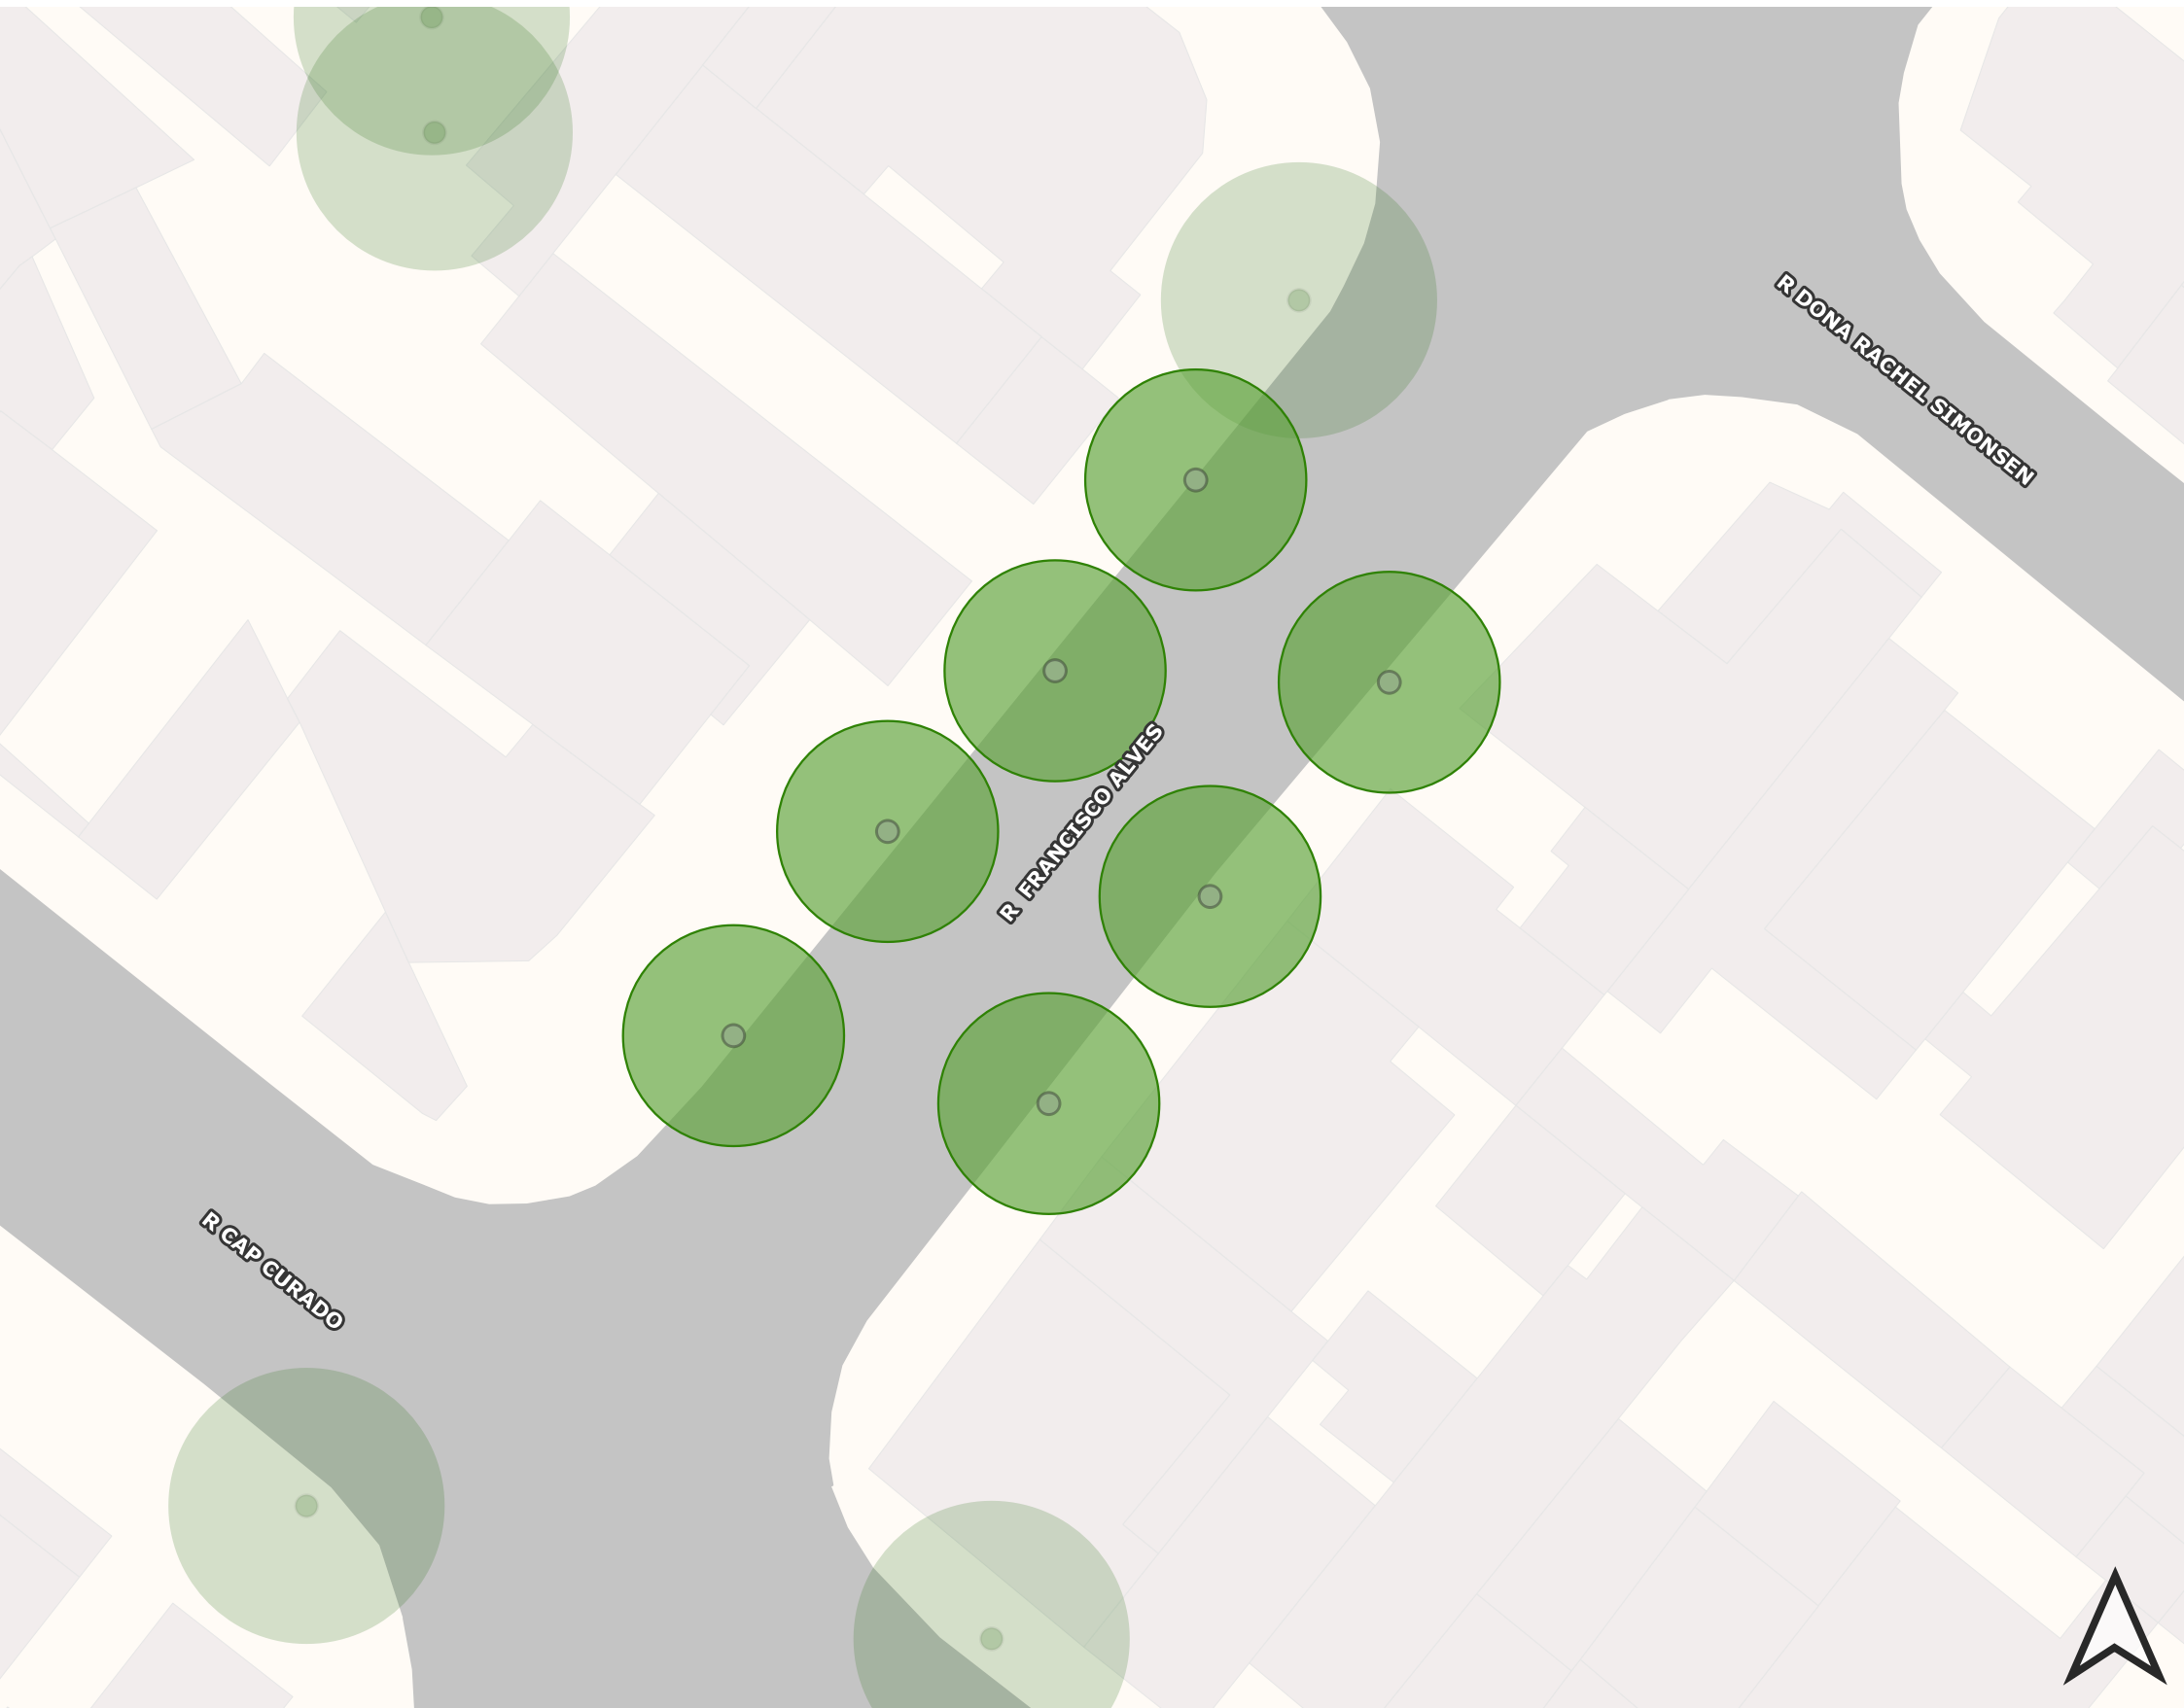

PROGRAMA PÉ DE ÁRVORE

UGPUMA | UNIDADE DE PLANEJAMENTO URBANO E MEIO AMBIENTE
DEURB | DEPARTAMENTO DE URBANISMO

Projeto: Rua Francisco Alves - Vila Progresso

Código: PA21_015

Informações

Solicitante: Município
Data da solicitação: 06/12/2021
Data de atendimento: 18/07/2022
Status: Executado

Quantidade de Árvores: 7
Espécies: Ipê roxo, ipê branco
Link da Matéria: <https://jundiai.sp.gov.br/noticias/2022/07/18/programa-pe-de-arvore-promove-plantio-de-mudas-na-vila-progresso/>

Escala: 1:266

Legenda

- Bairros
- Viário
- Edificações
- Pé de Árvore

Fonte: Base cartográfica (PMJ, 2023),
Aerolevantamento (PMJ, 2019).
SRC Sirgas 2000/UTM 23S