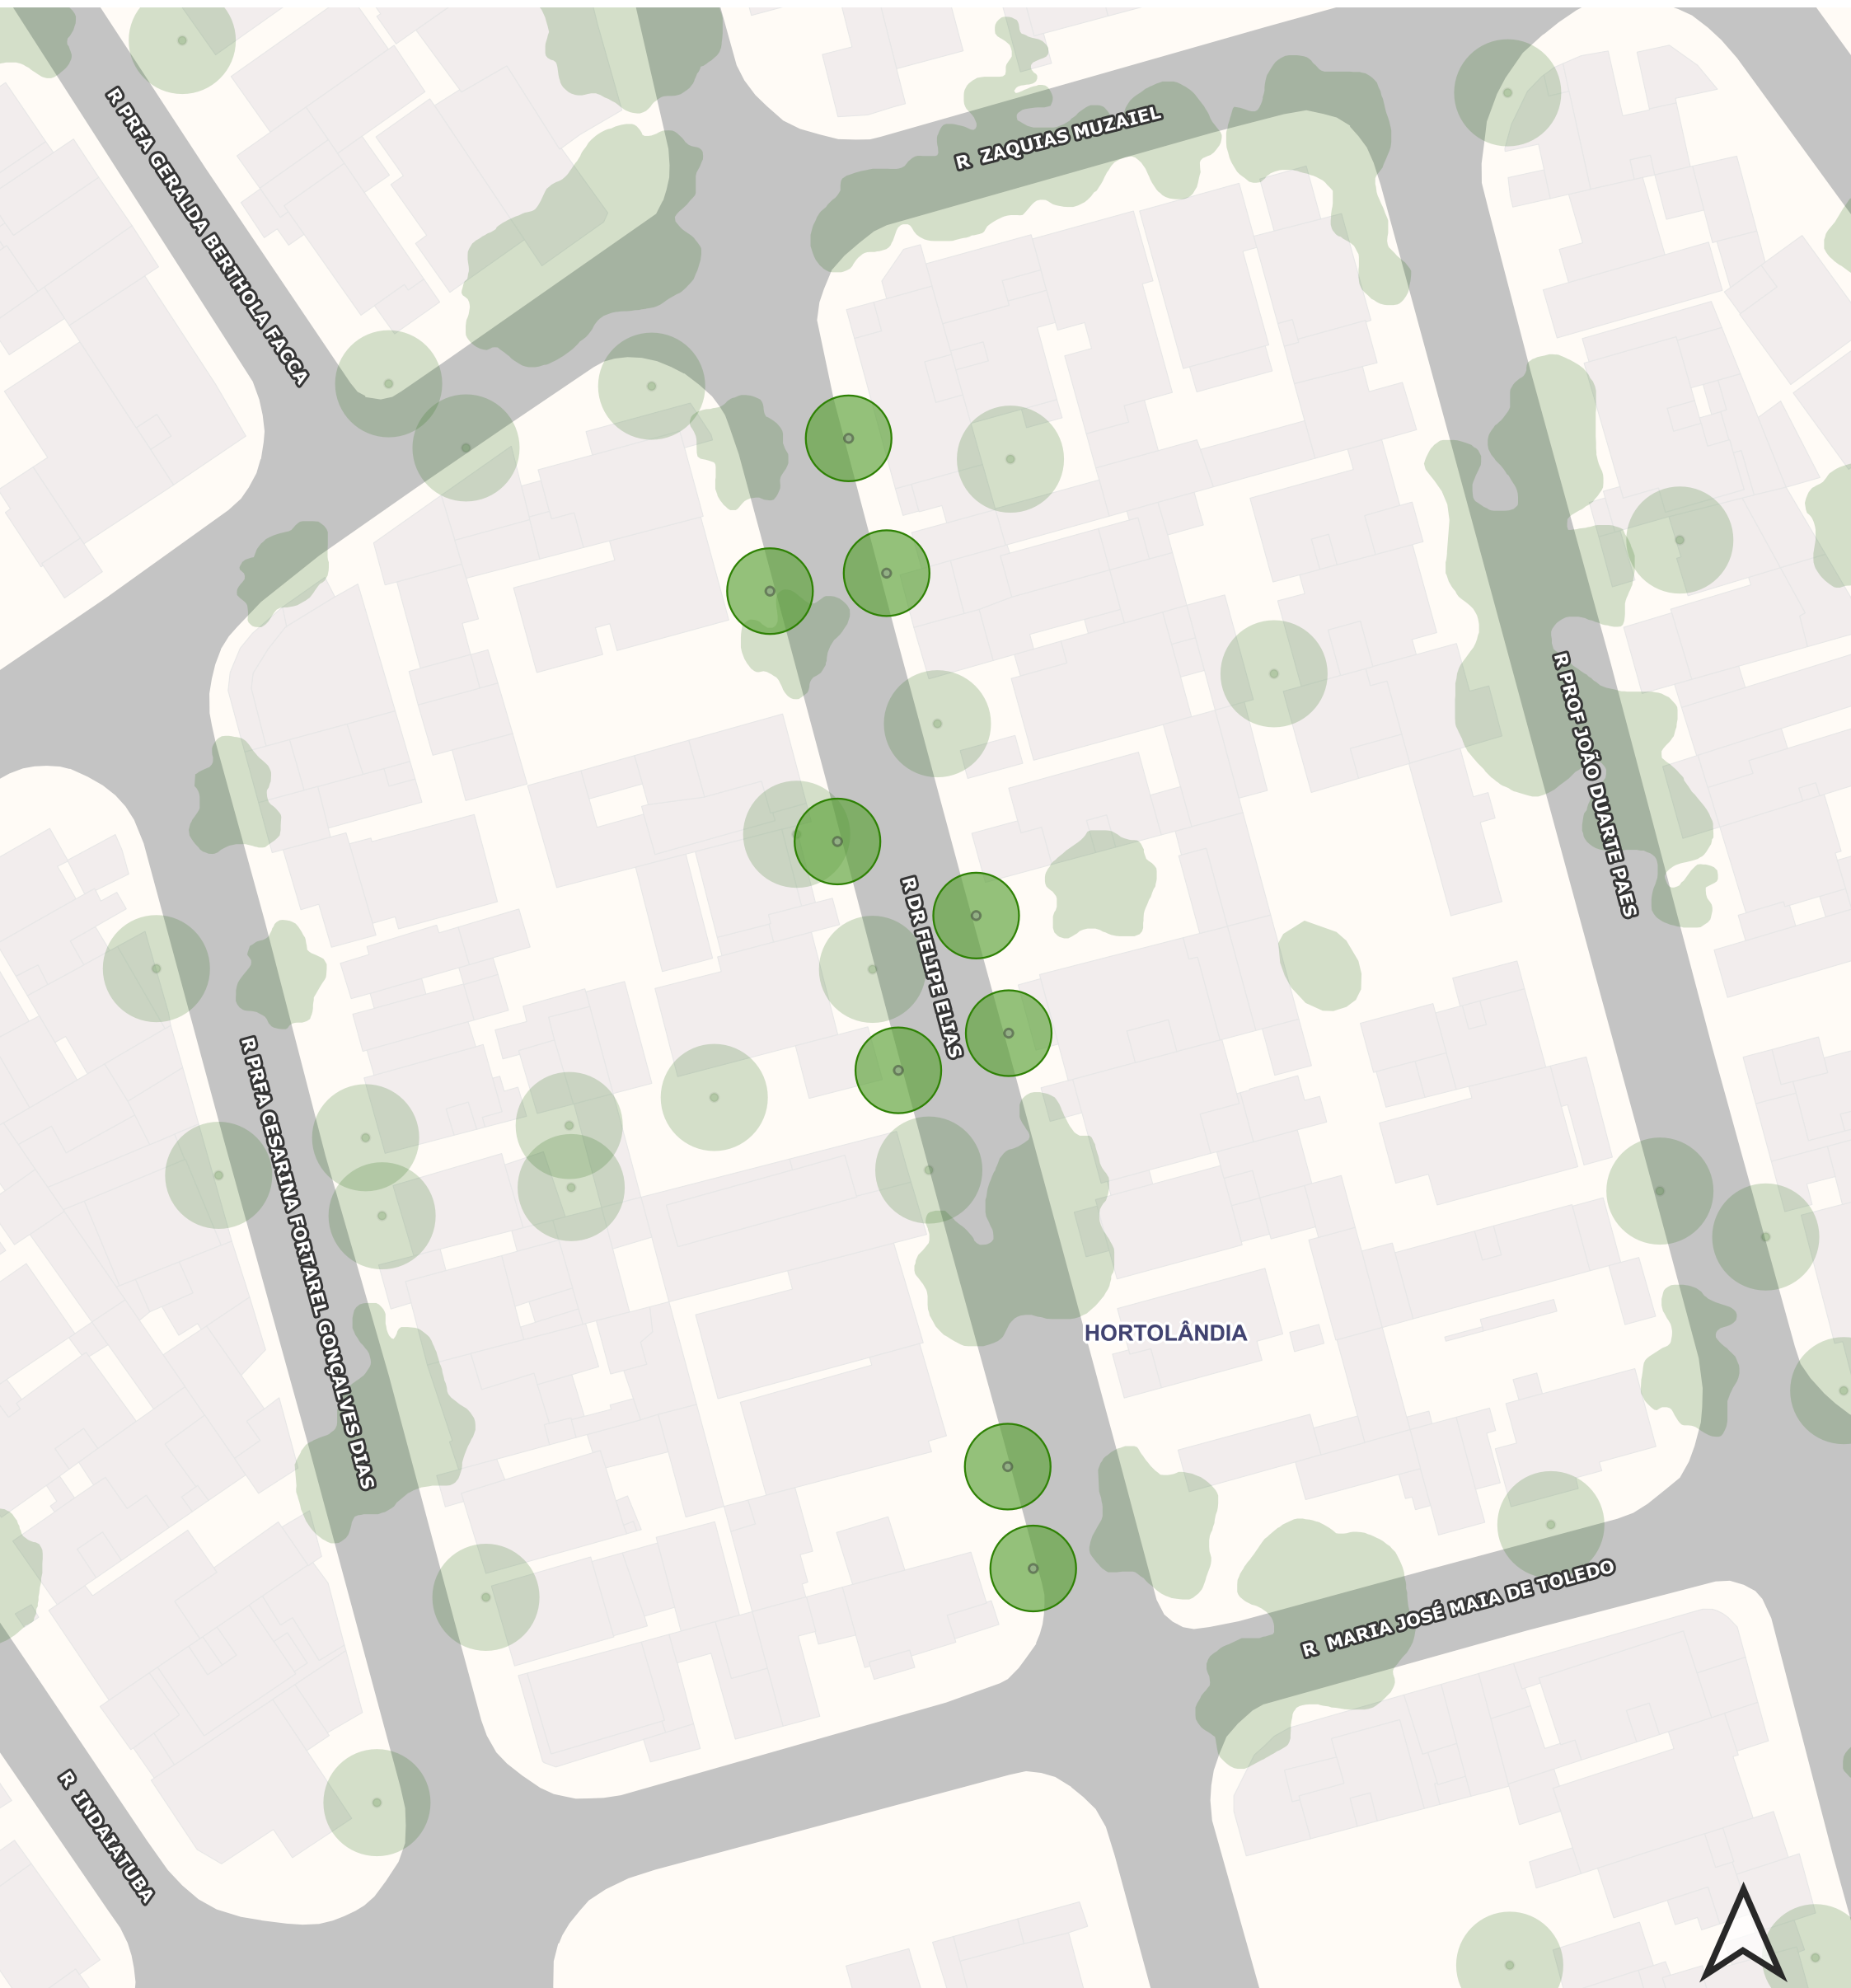

PROGRAMA PÉ DE ÁRVORE

UGPUMA | UNIDADE DE PLANEJAMENTO URBANO E MEIO AMBIENTE
DEURB | DEPARTAMENTO DE URBANISMO

Projeto: Rua Doutor Felipe Elias - Hortolândia

Código: PA22_015

Informações

Solicitante: Município
Data da solicitação: 22/11/2022
Status: Projeto

Legenda

- Bairros
- Vegetação existente
- Viário
- Edificações
- Pé de Árvore

Escala: 1:582

Fonte: Base cartográfica (PMJ, 2023),
Aerolevantamento (PMJ, 2019).
SRC Sirgas 2000/UTM 23S