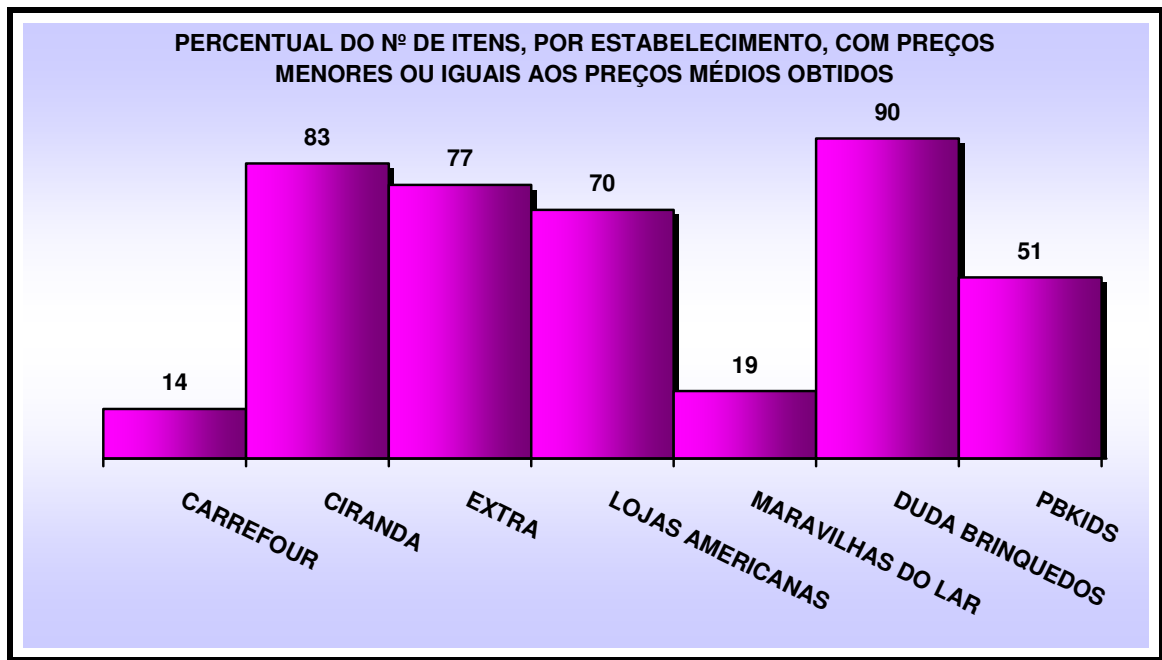

A pesquisa comparou quarenta e quatro itens (bicicletas, bonecas, bonecos, jogos e massinha de modelar), já que nem todas as lojas dispunham de todos os produtos, em razão da diversidade de brinquedos ofertados pelo mercado.

O objetivo da pesquisa é oferecer uma referência ao consumidor por meio dos preços médios obtidos da amostra pesquisada.

Loja com maior variedade de produtos em relação ao total dos 44 itens:

- Ciranda - 41 itens (93%)

SECRETARIA DA JUSTIÇA E DA DEFESA DA CIDADANIA
FUNDAÇÃO DE PROTEÇÃO E DEFESA DO CONSUMIDOR
NÚCLEO REGIONAL DE CAMPINAS

Número de itens, por loja, com preços menores ou iguais aos preços médios obtidos:

O estabelecimento Ciranda foi o que apresentou a maior quantidade de produtos com menor preço (31 itens dos 41 encontrados).

SECRETARIA DA JUSTIÇA E DA DEFESA DA CIDADANIA
FUNDAÇÃO DE PROTEÇÃO E DEFESA DO CONSUMIDOR
NÚCLEO REGIONAL DE CAMPINAS