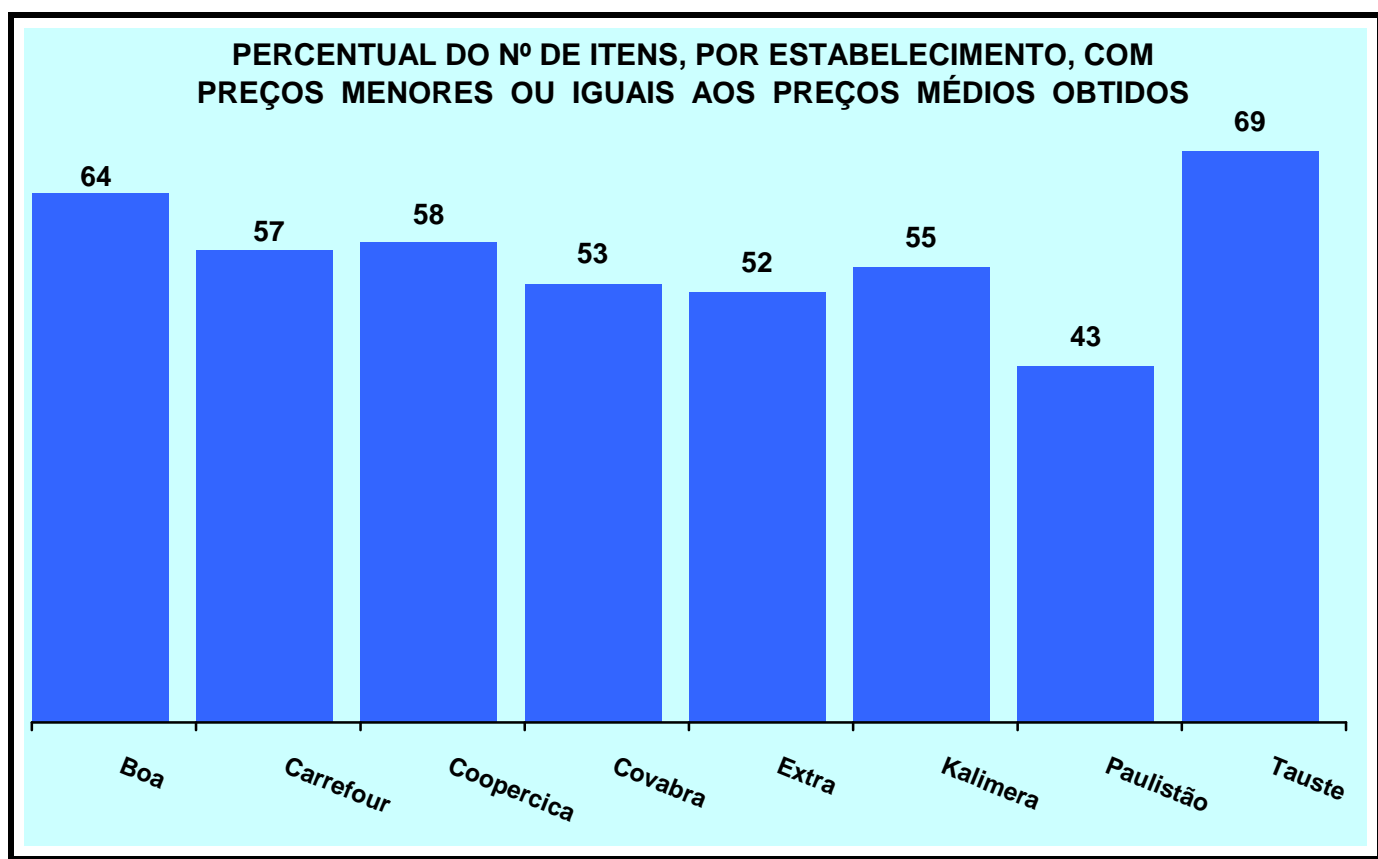

Percentual de abastecimento de produtos em relação ao total (88 itens):

| | |
|------------|----------------|
| Boa | 61 itens (69%) |
| Carrefour | 56 itens (64%) |
| Coopercica | 55 itens (63%) |
| Covabra | 74 itens (84%) |
| Extra | 50 itens (57%) |
| Kalimera | 49 itens (56%) |
| Paulistão | 40 itens (45%) |
| Tauste | 67 itens (76%) |

Número de itens, por loja, com preços menores ou iguais aos preços médios obtidos:

| | |
|------------|-----------------------------------|
| Boa | 39 itens de 61 encontrados (64%) |
| Carrefour | 32 itens de 56 encontrados (57%); |
| Coopercica | 32 itens de 55 encontrados (58%); |
| Covabra | 39 itens de 74 encontrados (53%); |
| Extra | 26 itens de 50 encontrados (52%); |
| Kalimera | 27 itens de 49 encontrados (55%); |
| Paulistão | 17 itens de 40 encontrados (43%); |
| Tauste | 46 itens de 67 encontrados (69%); |

Do total dos itens divulgados, o estabelecimento Boa foi o que apresentou a maior quantidade de produtos com **menor preço** (31 itens).

A maior diferença entre o maior e menor preço constatada na pesquisa foi no item Lombo Temperado p/Kg – marca Sadia: