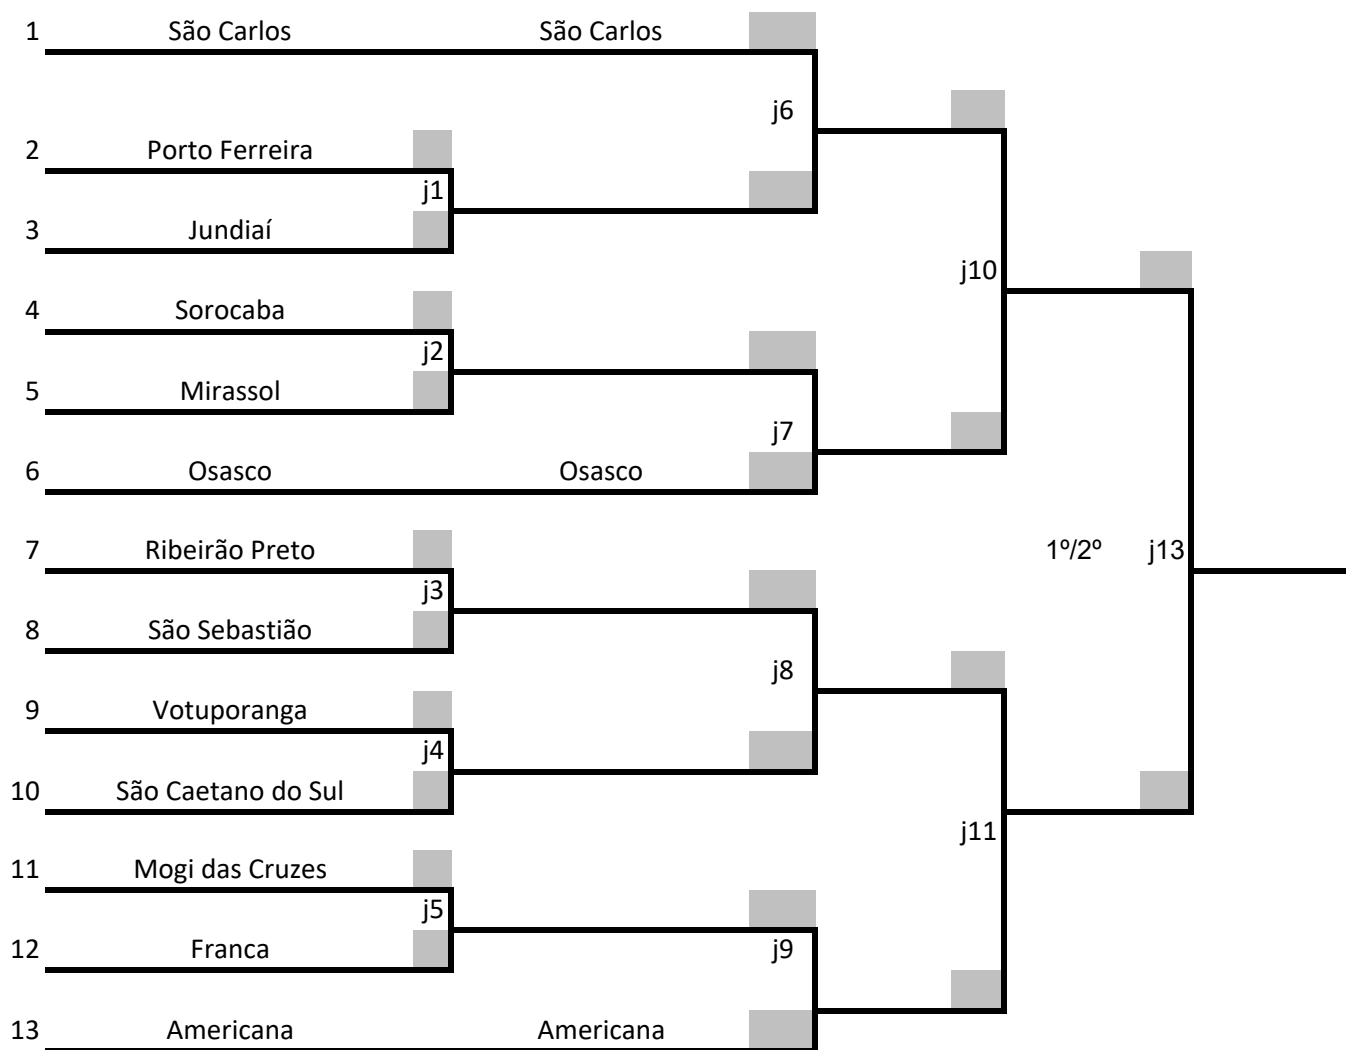

1ª RODADA

Atibaia
Osasco
Mauá
Martinópolis
São Carlos
Santa Gertrudes

----x-----
Guarulhos
----x-----
Santana de Parnaíba
Poá
Araraquara

Judô Feminino(a) Livre

1ª Divisão

Tênis Feminino(a) 20-anos

1ª Divisão