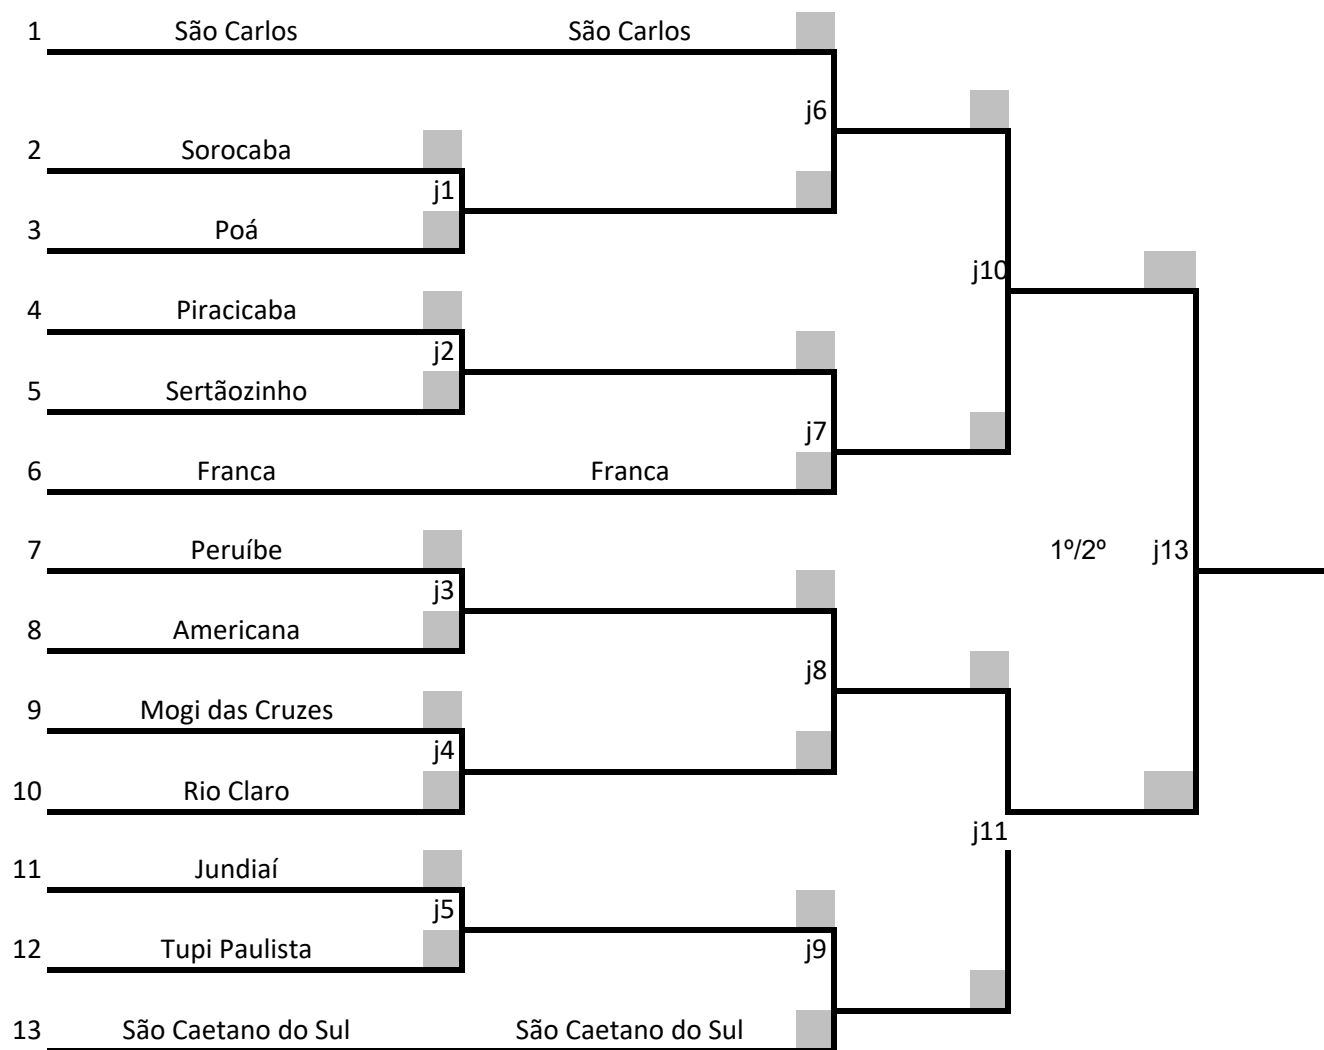

Tênis Feminino(a) Livre

1ª Divisão

Tênis Masculino(a) 20-anos

1ª Divisão

Tênis Masculino(a) Livre

1ª Divisão

Badminton Feminino(a) 20 anos **2ª Divisão**

A	B
São Caetano do Sul	Jacareí
São José dos Campos	Palmital
Borebi	Sorocaba
----x----	----x----