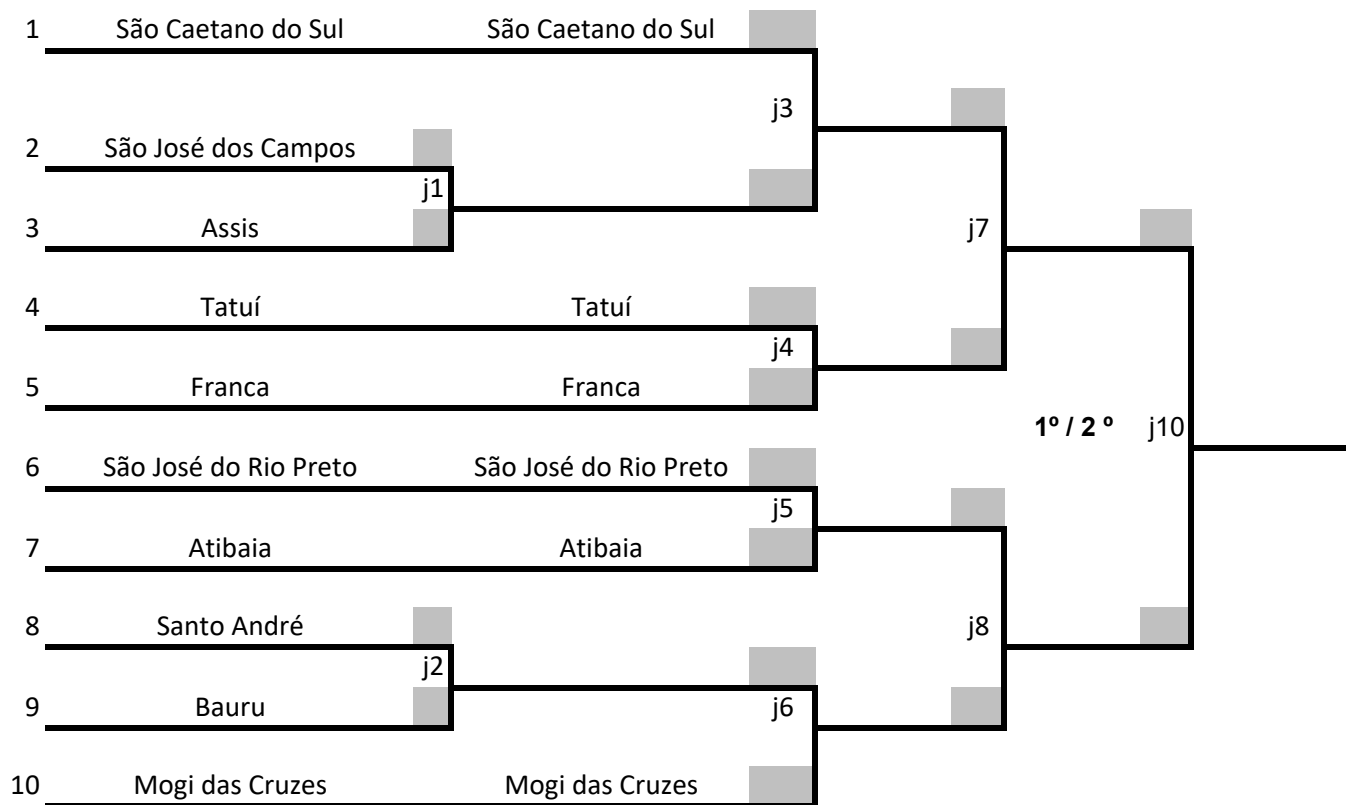

Judô Feminino(a) Livre

1ª Divisão