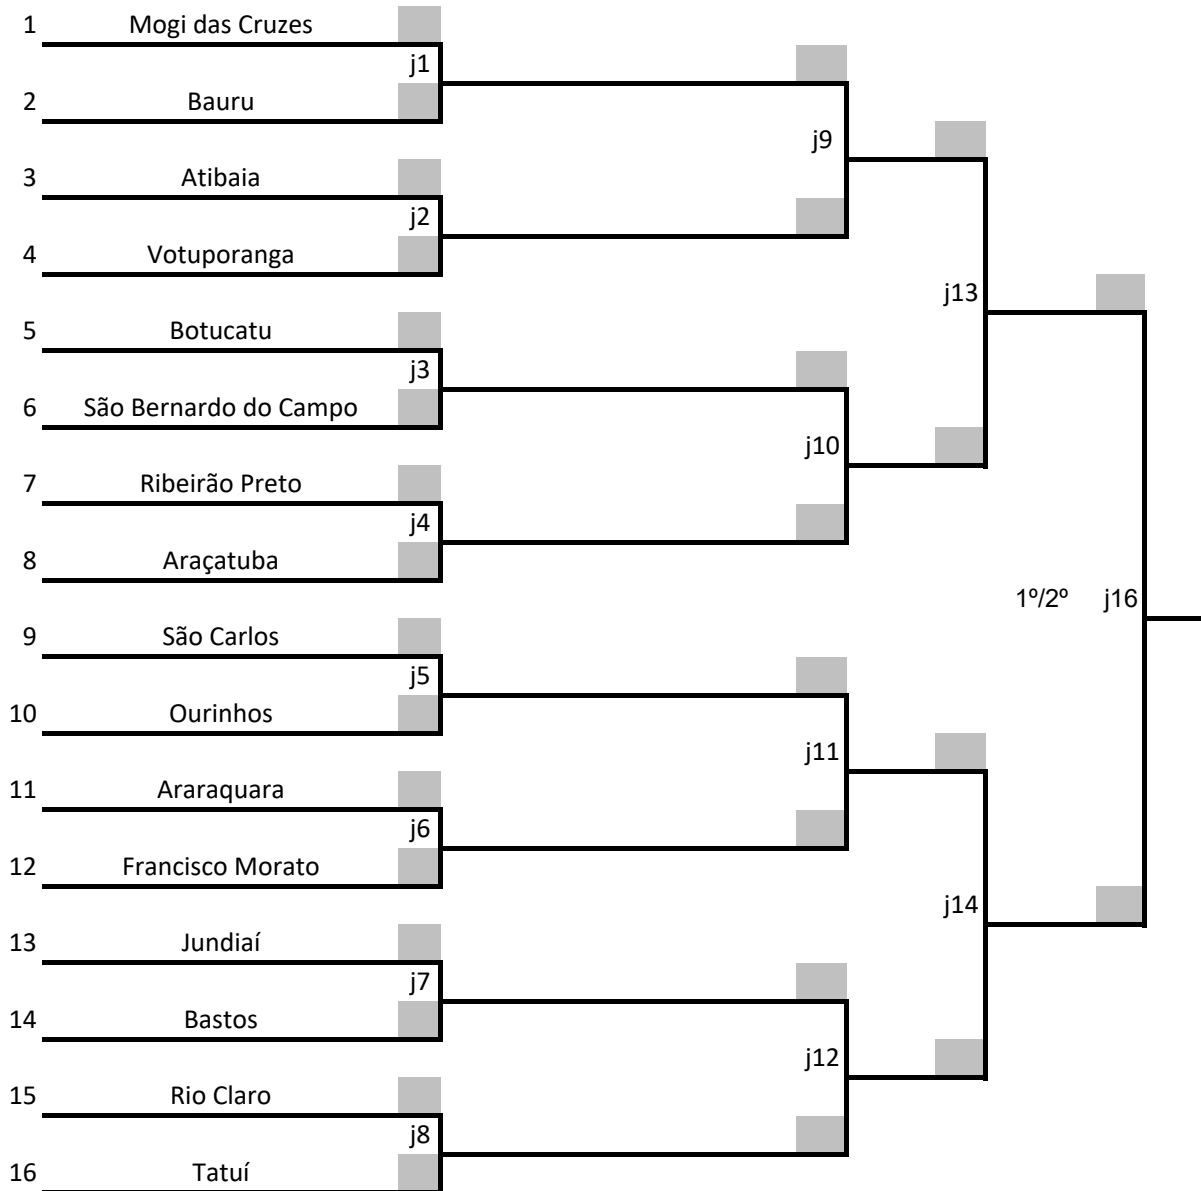

Judô Masculino(a) Livre

2ª Divisão