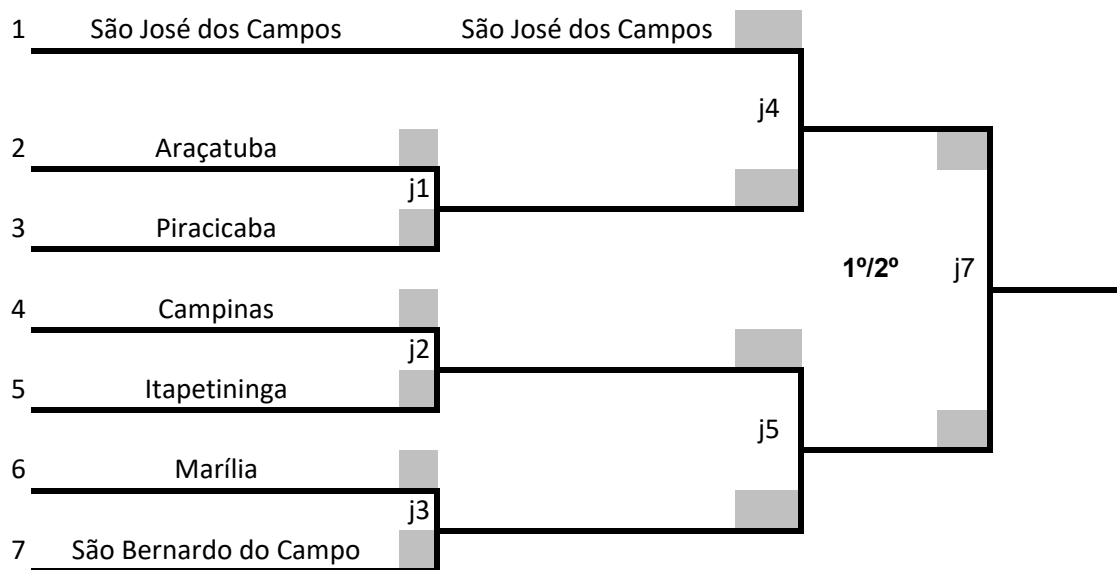

1ª RODADA

Atibaia
Osasco
Mauá
Martinópolis
São Carlos
Santa Gertrudes

----x-----
Guarulhos
----x-----
Santana de Parnaíba
Poá
Araraquara

Judô Feminino(a) Livre

1ª Divisão

Tênis Feminino(a) 20-anos

1ª Divisão

Tênis Feminino(a) Livre

1ª Divisão

Tênis Masculino(a) 20-anos

1ª Divisão

Tênis Masculino(a) Livre

1ª Divisão

Badminton Feminino(a) 20 anos **2ª Divisão**

A	B
São Caetano do Sul	Jacareí
São José dos Campos	Palmital
Borebi	Sorocaba
----x----	----x----