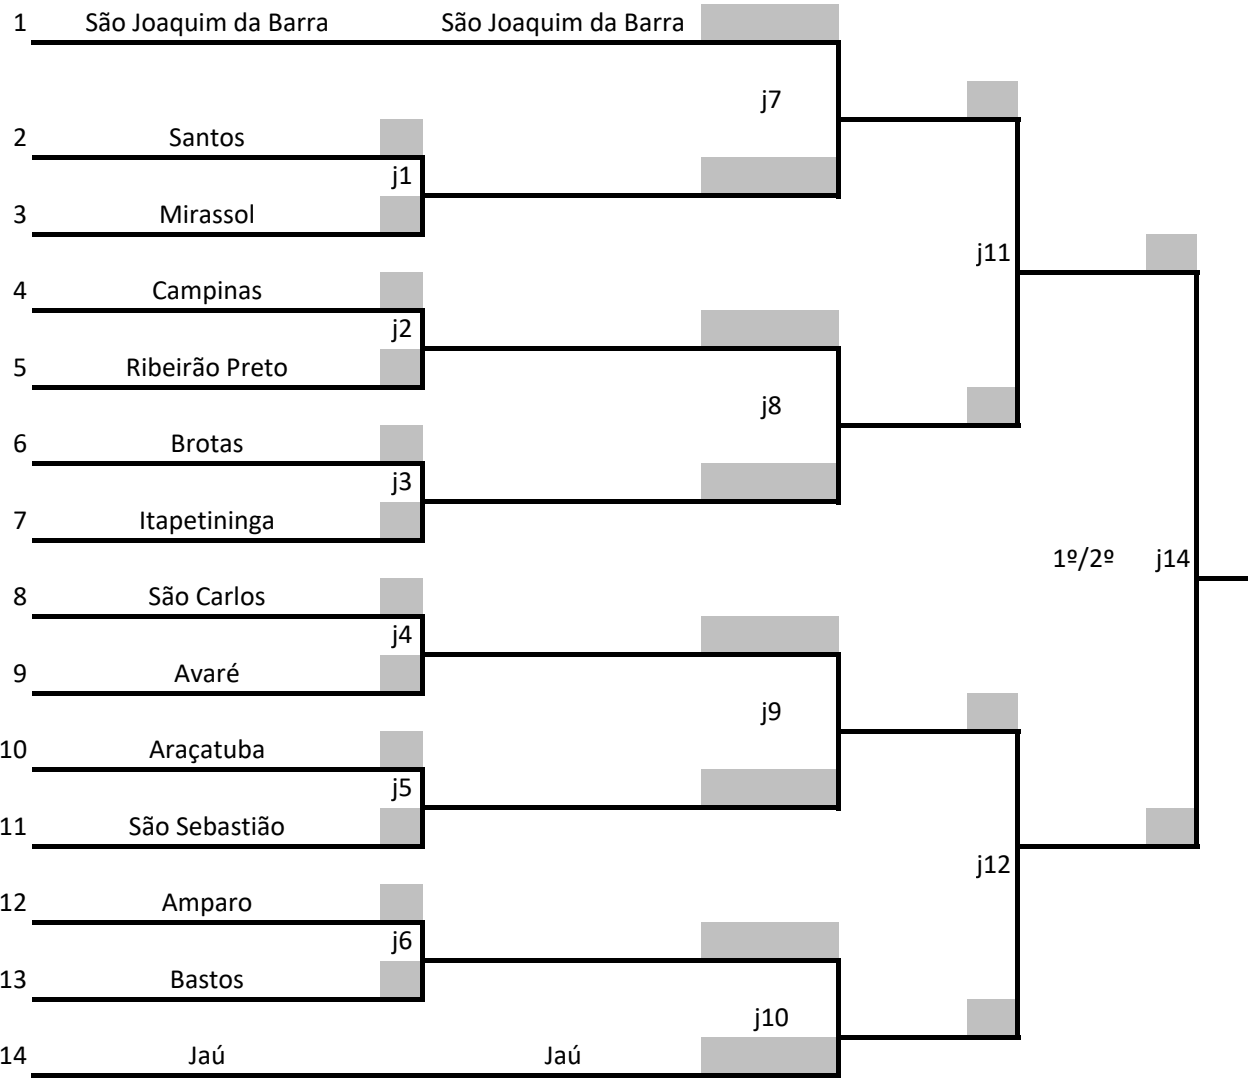

Judô Feminino(a) Livre

2ª Divisão