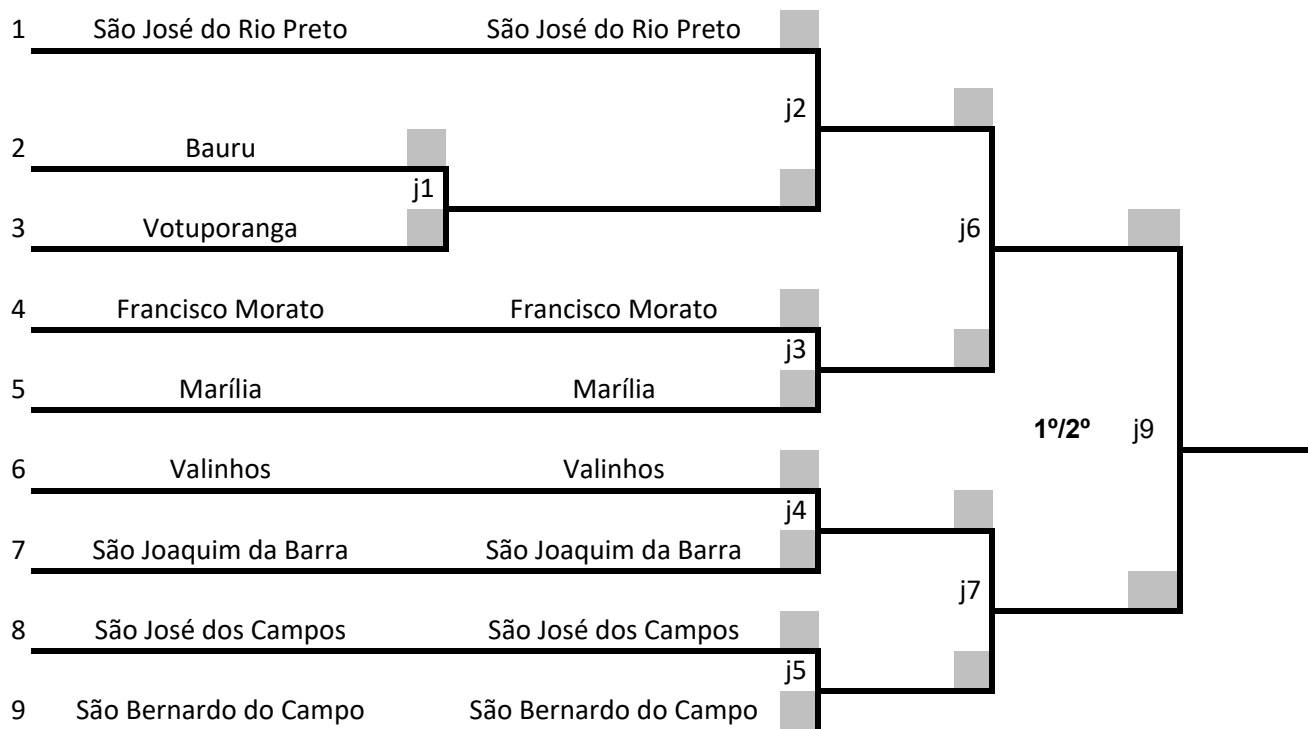

Tênis Feminino(a) Livre

1ª Divisão

Tênis Masculino(a) 20-anos

1ª Divisão

Tênis Masculino(a) Livre

1ª Divisão

Badminton Feminino(a) 20 anos **2ª Divisão**

A	B
São Caetano do Sul	Jacareí
São José dos Campos	Palmital
Borebi	Sorocaba
----x----	----x----

Badminton Masculino(a) 20 anos **2ª Divisão**

SEM INSCRIÇÃO

Basquete Feminino(a) 20-anos **2ª Divisão**

A	B
Rincão	Cerquilha
Santos	Itupeva
Poá	Pindamonhangaba
----x----	----x----

1ª RODADA

Rincão	X	----x----
Santos	X	Poá
Cerquilha	X	----x----
Itupeva	X	Pindamonhangaba

Basquete Masculino(a) 20-anos

2ª Divisão

A	B	C	D
São Carlos	Tietê	Salto	Guarujá
Campinas	Praia Grande	Promissão	Araçatuba
Porto Ferreira	Mogi das Cruzes	Caieiras	Sertãozinho
----x----	Itatiba	Catanduva	Itápolis