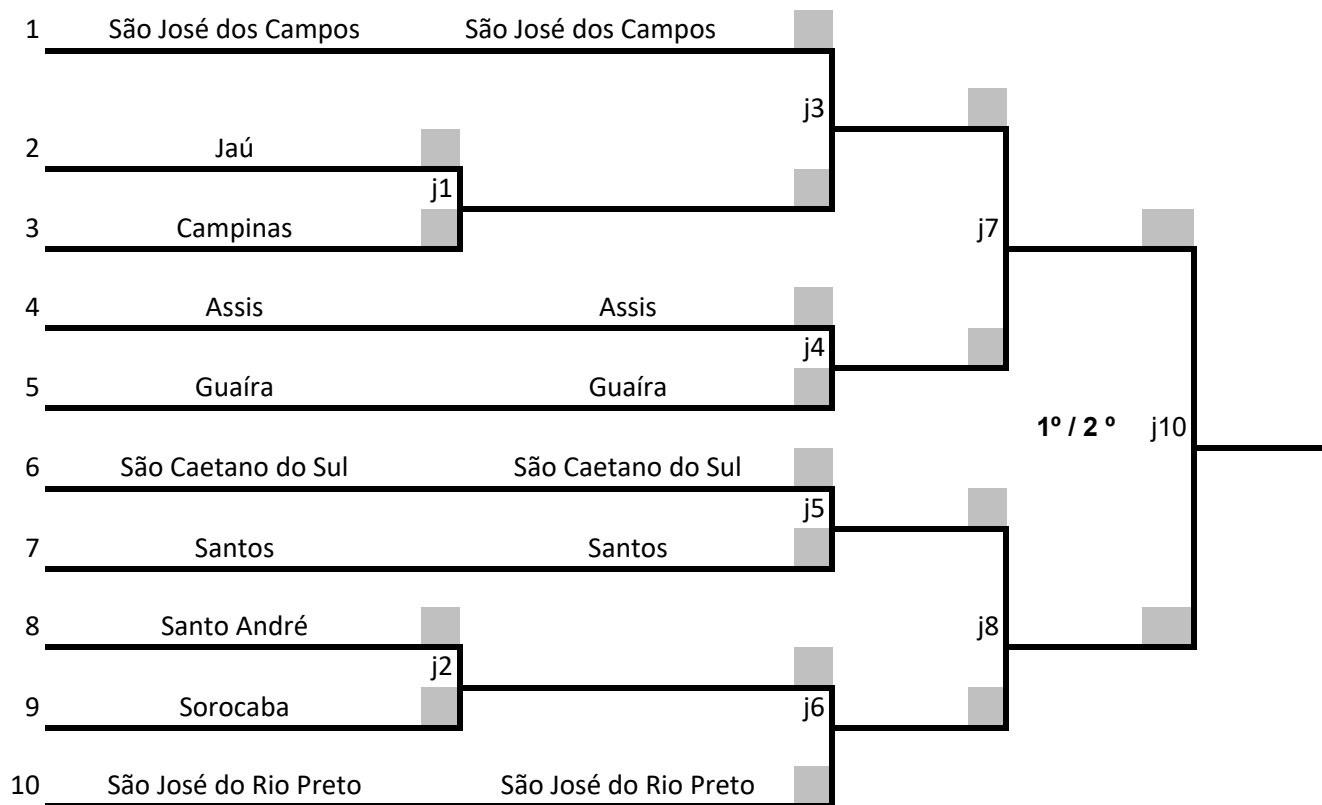

1ª RODADA

Atibaia
Osasco
Mauá
Martinópolis
São Carlos
Santa Gertrudes

----x-----
Guarulhos
----x-----
Santana de Parnaíba
Poá
Araraquara

Judô Feminino(a) Livre

1ª Divisão

Tênis Feminino(a) 20-anos

1ª Divisão

Tênis Feminino(a) Livre

1ª Divisão

Tênis Masculino(a) 20-anos

1ª Divisão

Tênis Masculino(a) Livre

1ª Divisão

Badminton Feminino(a) 20 anos **2ª Divisão**

A	B
São Caetano do Sul	Jacareí
São José dos Campos	Palmital
Borebi	Sorocaba
----x----	----x----